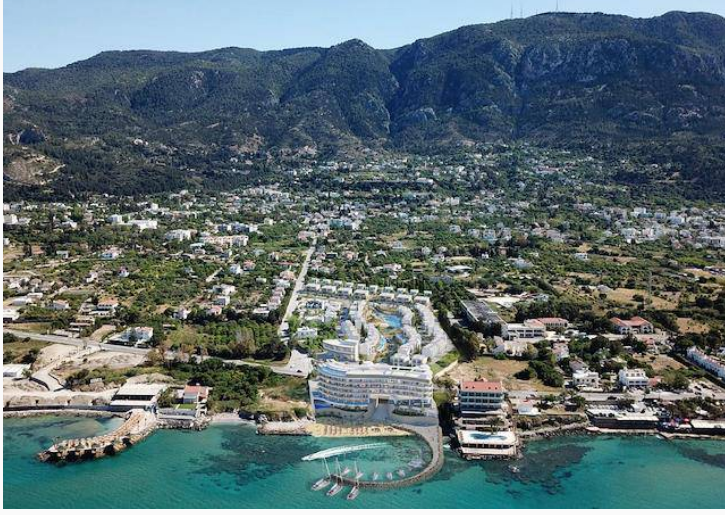

CENTURY 21

Island

Century 21 Island

Girne Lapta Satılık 2+1 Villa

£306.000

Lapta, Girne, Kıbrıs

Daha fazla bilgi için profesyonel emlak danışmanınızı arayınız.

Century 21 Island
+90 (548) 821 2100