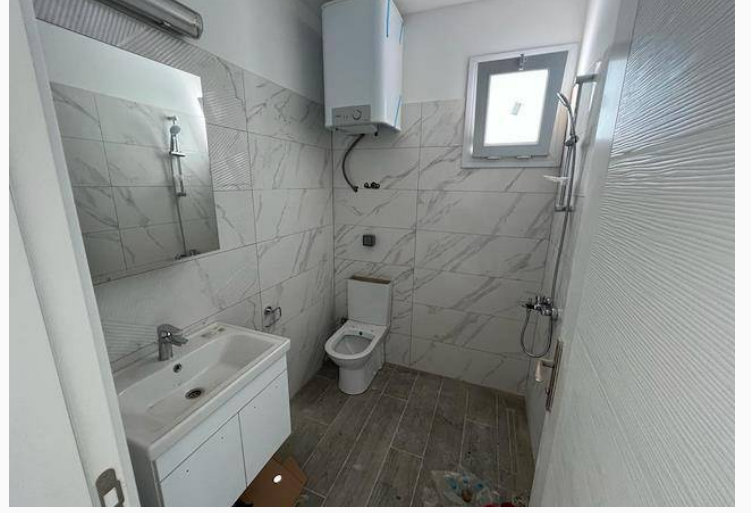

İskele - Long Beach Bölgesinde, Yatırım ve Tatil Amaçlı, Teslime Hazır Satılık 2+1 Daire.

£138.000

Long Beach, İskele, Kıbrıs

Daha fazla bilgi için profesyonel emlak danışmanınızı arayınız.

Emil Bayramlı
+90 (539) 140 2212