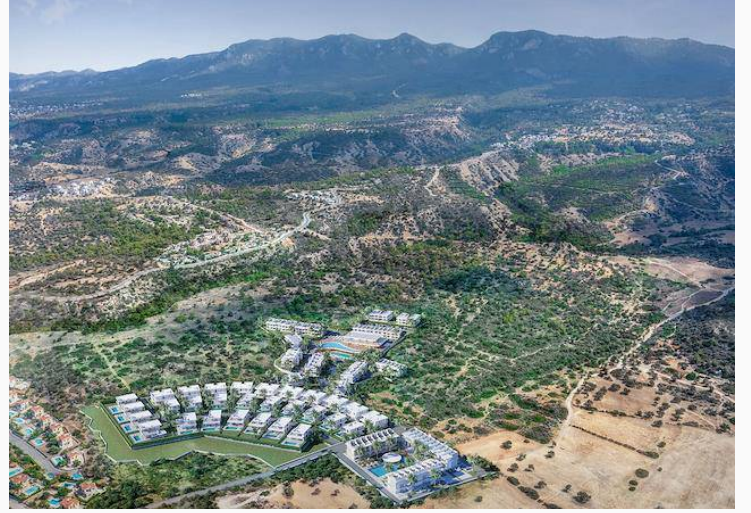

Girne Esentepe Satılık Stüdyo Daire / Deniz Manzaralı

£84.900

Esentepe, Girne, Kıbrıs

İlan Numarası	98714
Acente Referansı	C21-4452
Durumu	Satıldı (Haziran 2023)
Konut Tipi	Daire
Kullanılabilir İç Alan	38 m ²
Havuz	Havuz Yok

Girne Esentepe Satılık Stüdyo Daire / Deniz Manzaralı

Esentepe bölgesinde yer alan bu yeni proje, süpermarkete, eczaneye, plaj ve marina kompleksine çok yakın bir lokasyonda konumlanıyor. Proje, olağanüstü deniz ve dağ manzarasına sahip doğal bir manzara eşliğinde konfor, huzur ve eğlenceye odaklanıyor. Mimari tasarımı, sürdürülebilir tekniklerle çevre dostu malzemelere odaklanmış ve doğa ile bütünleşme amacı taşıyor. Tüm detayların çok iyi düşünüldüğü projede yaşayacaklara huzurlu bir ortamda kaliteli bir yaşam sunuluyor. Her zamankinden daha da yeşil olacak yeni bir yaşam başlıyor! Toplam Alan: 53.495 m² Toplam Konut Sayısı: 213