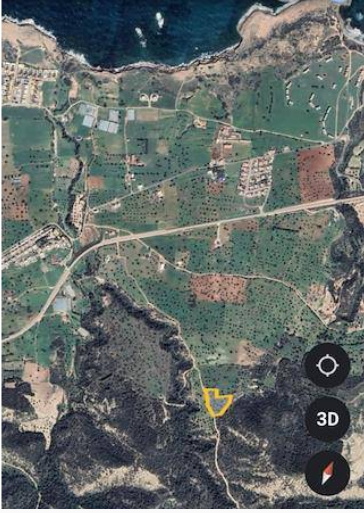

# Tatlısu Bölgesinde İmara Açık. 6 Dönüm Arazi £190.000

Tatlısu, Mağusa, Kıbrıs

Bu ilanın fotoğrafları  
hazır değildir

Bu ilanın fotoğrafları  
hazır değildir

Bu ilanın fotoğrafları  
hazır değildir

İlan Numarası	98711
Durumu	Satılık
Konut Tipi	Arsa/Arazi
Toplam Arsa/Arazi Alanı	8363 m <sup>2</sup>
Koçan Tipi	Tahsis Koçan
Kat İzni	3
İmar İzni	%45 imar izni

## Tatlısu Bölgesinde İmara Açık. 6 Dönüm Arazi

Tatlısu  
6dönüm  
imara açık  
tahsis koçan.  
Mükemmel konum.

Daha fazla bilgi için profesyonel emlak danışmanınızı arayınız.

Benek Çağakanlı  
+90 (542) 853 9399