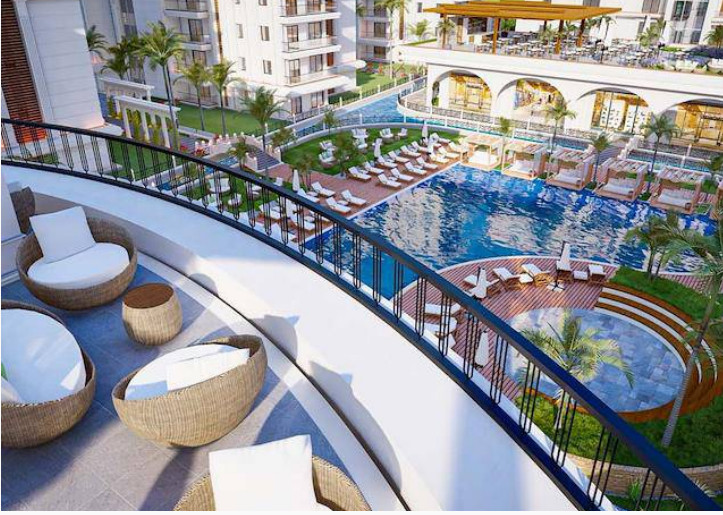

İskele - Long Beach Bölgesinde, Havuzlu Site İçinde, Yatırım ve Tatil Amaçlı, %35 Ön

£97.000

Long Beach, İskele, Kıbrıs

Daha fazla bilgi için profesyonel emlak danışmanınızı arayınız.

Emil Bayramlı
+90 (539) 140 2212