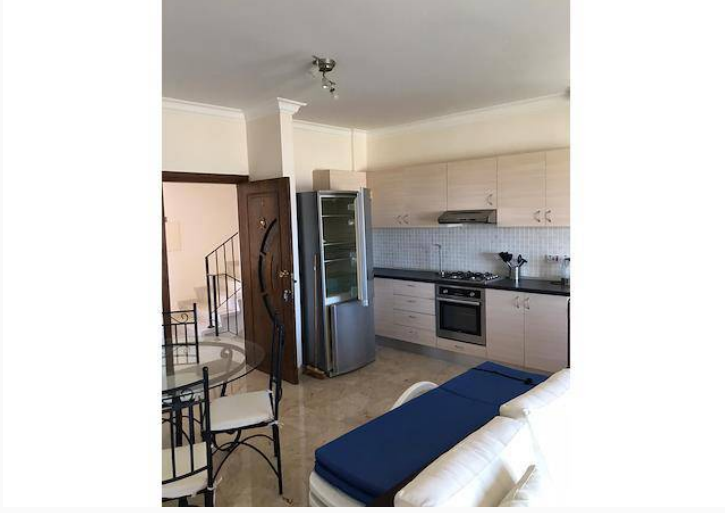

Lapta'da Kiralık 2+1 Daire

£400 / ay

Lapta, Girne, Kıbrıs

İlan Numarası	98415
Acente Referansı	263211
Durumu	Kiralandı (Ağustos 2023)
Konut Tipi	Daire
Kullanılabilir İç Alan	95 m²
Kat	Zemin Kat
İnşaat Yılı	2005
Eşya Durumu	Eşyalı
Minimum Kira Süresi	12 ay

Lapta'da Kiralık 2+1 Daire

Lapta'da bulunan bu daire 2 odalı ve 1 banyoludur.

Açık plan mutfak bulunmaktadır.

Site içerisinde yer almaktadır.

3 katlı apartmanın 3. katında yer almaktadır.

Daha fazla bilgi edinmek istiyorsanız bize adresinden mail atabilir veya ya da numaralarından ulaşabilirsiniz.

Daha fazla bilgi edinmek istiyorsanız bize adresinden mail atabilir veya numaralarından ulaşabilirsiniz.

Sorumluluk Reddi Beyanı

Burada belirtilen ayrıntılar, mülkün doğru bir tanımlamasını ifade etmeyi amaçlar; ancak doğruluğu garanti edilemez ve bir sözleşme teklifi oluşturmaz. Alıcılar, mülk üzerinde ve tapu hakkında kendi incelemelerine güvenmelidir. Yukarıda belirtilen mülk için siparişler ve

Daha fazla bilgi için profesyonel emlak danışmanınızı arayınız.

Azmi Can
+90 (533) 889 0087