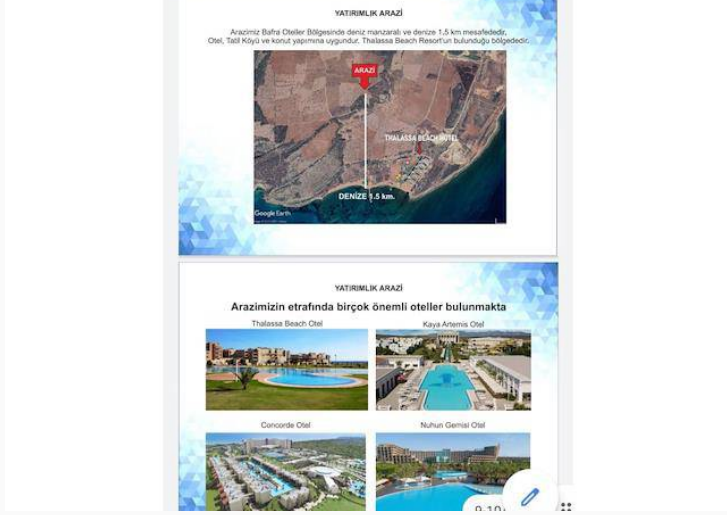

## Bafra Oteller Bölgesinde Denize 1.5 Km.

£240.000

Bafra, İskele, Kıbrıs

Bu ilanının fotoğrafları  
hazır değildir

Bu ilanının fotoğrafları  
hazır değildir

İlan Numarası 98216

Durumu Satılık

Konut Tipi Arsa/Arazi

Toplam Arsa/Arazi Alanı 8697 m<sup>2</sup>

Koçan Tipi Eşdeğer Koçan

Kat İzni 2

İmar İzni %35 imar izni

### Bafra Oteller Bölgesinde Denize 1.5 Km.

Telasa beach e yakın

eşdeğer koçan

6.5 dönüm

tatil site si yapmaya uygun.

Daha fazla bilgi için profesyonel emlak danışmanınızı arayınız.

Benek Çağakanlı  
+90 (542) 853 9399