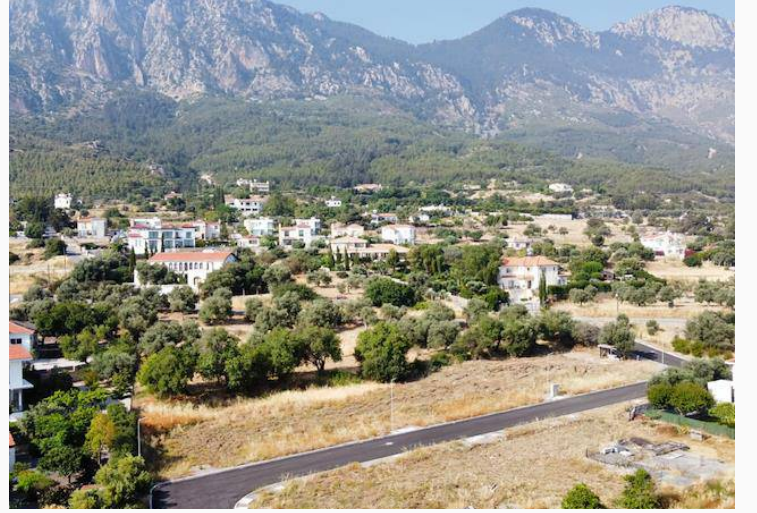

Girne/ Lapta'da Parselasyonu Tamamlanmış Satılık Arsa

£75.000

Lapta, Girne, Kıbrıs

İlan Numarası	98070
Durumu	Satıldı (Ağustos 2023)
Konut Tipi	Arsa/Arazi
Toplam Arsa/Arazi Alanı	640 m ²
Koçan Tipi	Eşdeğer Koçan
Kat İzni	2
İmar İzni	%35 imar izni

Girne/ Lapta'da Parselasyonu Tamamlanmış Satılık Arsa

Lapta

3 adet 640 m² arsa

1 adet 840 m² arsa : £89,500

Dağ ve deniz manzaralı

%35 imar

2 kat izin

Eşdeğer koçan