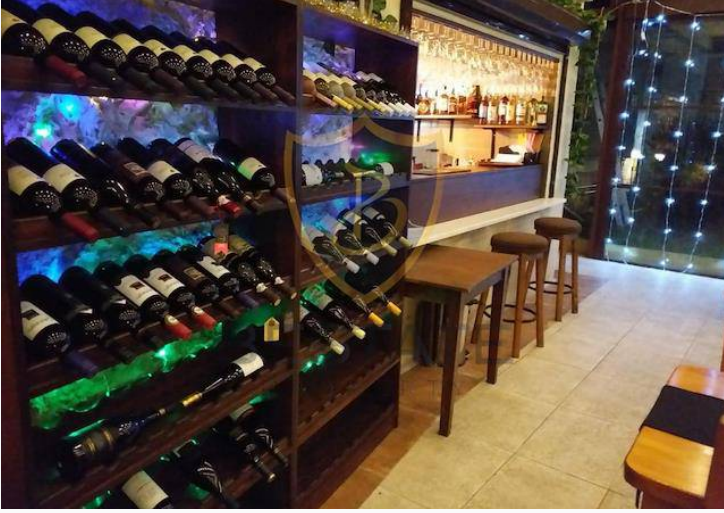

BESTATE
PROPERTY

Bestate Property

Girne Lapta'da Deniz Manzarasına Sahip Devren Satılık Restaurant

£500.000

Lapta, Girne, Kıbrıs

Daha fazla bilgi için profesyonel emlak danışmanınızı arayınız.

Yasemin Çetin
+90 (533) 839 0215