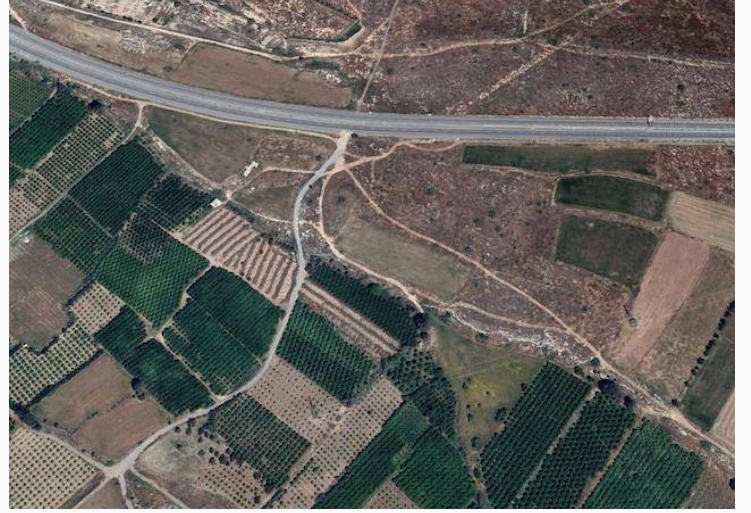

# Güzelyurt Girişinde Ana Yol Kenarı Mevlevi Bölgesinde Satılık Tarla ( 2 Katlı Dupleks Konut

£27.500

Akçay, Güzelyurt, Kıbrıs

Bu ilanın fotoğrafları  
hazır değildir

İlan Numarası 96919

Durumu Satılık

Konut Tipi Arsa/Arazi

## Güzelyurt Girişinde Ana Yol Kenarı Mevlevi Bölgesinde Satılık Tarla ( 2 Katlı Dupleks Konut Yapılabilir )

Güzelyurt Girişinde Ana Yol Kenarı Satılık Tarla

- 3344 m<sup>2</sup>
- 2 Dönüm 1 Evlek tamamı 27.500 stg
- Yol Kenarı
- Tarla