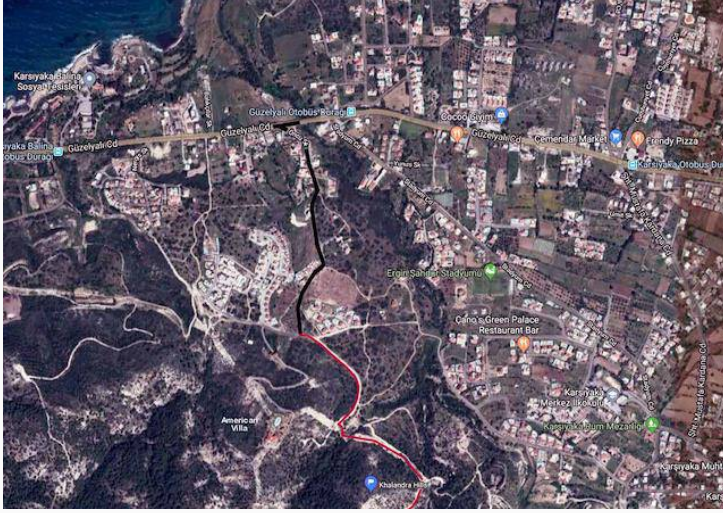

33 Donum , Khalandra Hills

£600.000

Karşıyaka, Girne, Kıbrıs

Daha fazla bilgi için profesyonel emlak danışmanınızı arayınız.

Akın Halimoğlu
+90 (548) 877 2775