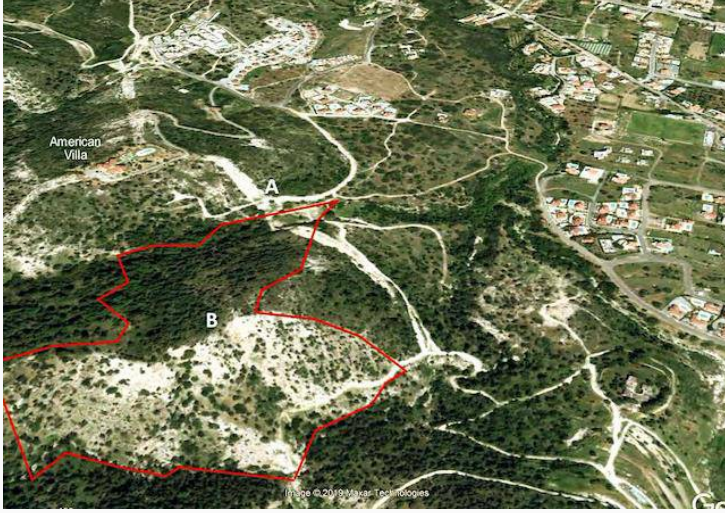

33 Donum , Khalandra Hills

£600.000

Karşıyaka, Girne, Kıbrıs

İlan Numarası	96394
Acente Referansı	15154735
Durumu	Satıldı (Ocak 2024)
Konut Tipi	Arsa/Arazi
Toplam Arsa/Arazi Alanı	44154 m ²
Koçan Tipi	Türk Koçanı

33 Donum , Khalandra Hills

Karşıyaka'nın muhteşem manzarasına sahip 33 Dönümlük dağ eteklerinde Denize uçak. Yakınlarda villa gelişmeleri var ve büyük bir Komşu bir tepenin üzerinde Amerikan Villası.

Siteye, geçmişte ilerleyen araçlarla kolayca erişilebilir