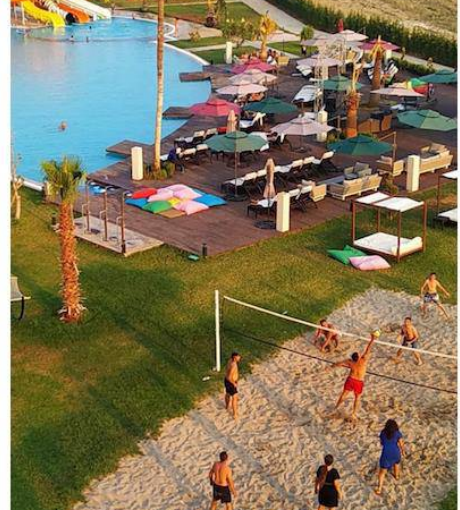

İskelede Longbeach Bölgesinde Denize Yürüyüş Mesafesinde Ultra Lüks Daireler

£132.300

İskele Merkez, Kıbrıs

Daha fazla bilgi için profesyonel emlak danışmanınızı arayınız.

Benek Çağakanlı
+90 (542) 853 9399