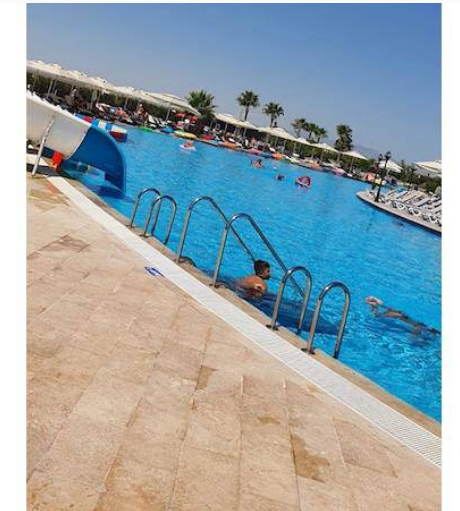

İskelede Longbeach Bölgesinde Denize Yürüyüş Mesafesinde Ultra Lüks Daireler

£132.300

İskele Merkez, Kıbrıs

Daha fazla bilgi için profesyonel emlak danışmanınızı arayınız.

Benek Çağakanlı
+90 (542) 853 9399