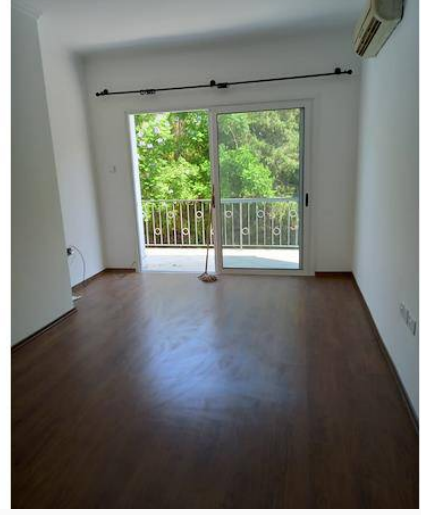

Girne Lapta'da Ortak Havuzlu Sitede 1+1 Full Yenilenmiş Daire

£52.000

Lapta, Girne, Kıbrıs

İlan Numarası	95416
Acente Referansı	L-001
Durumu	Satıldı (Ekim 2022)
Konut Tipi	Daire
Kullanılabilir İç Alan	55 m²
Kat	1. Kat
İnşaat Yılı	2014
Havuz	Ortak Havuz
Bahçe	Var
Oturma Odası	1

Girne Lapta'da Ortak Havuzlu Sitede 1+1 Full Yenilenmiş Daire

Lapta'nın gözde sitelerinden Orchard Court sitesinde 1+1 tamamen yenilenmiş dairemiz yeni alıcısını bekliyor.

KDV'si ödenmiş olup ekstra bir masrafı yoktur.

Daha fazla bilgi için profesyonel emlak danışmanınızı arayınız.

Berrak Gül
+90 (542) 855 7810