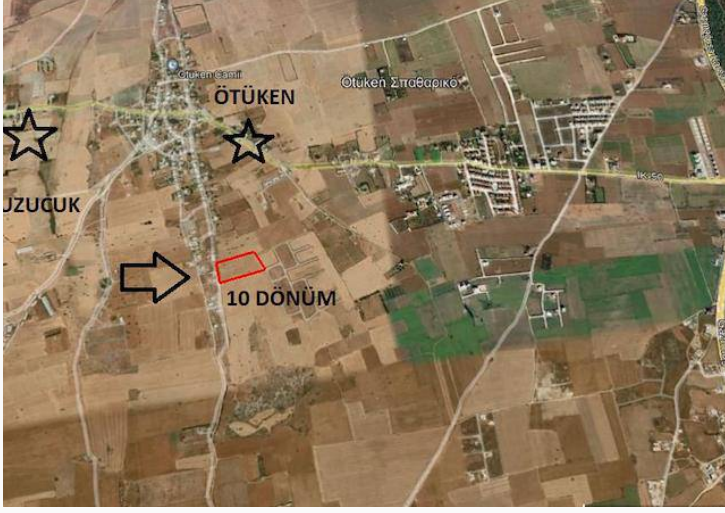

İskele Ötükende Satılık 10 Dönüm Arazi

£315.000

Ötüken, İskele, Kıbrıs

Bu ilanının fotoğrafları
hazır değildir

Bu ilanının fotoğrafları
hazır değildir

Bu ilanının fotoğrafları
hazır değildir

İlan Numarası 95280

Acente Referansı SA 1981

Durumu Satılık

Konut Tipi Arsa/Arazi

Toplam Arsa/Arazi Alanı 13382 m²

İskele Ötükende Satılık 10 Dönüm Arazi

Ötüken köyünde tüm alt yapısı hazır iki taraftan yolu bulunan satılık arazi toplam satış bedeli 315,000 stg dir