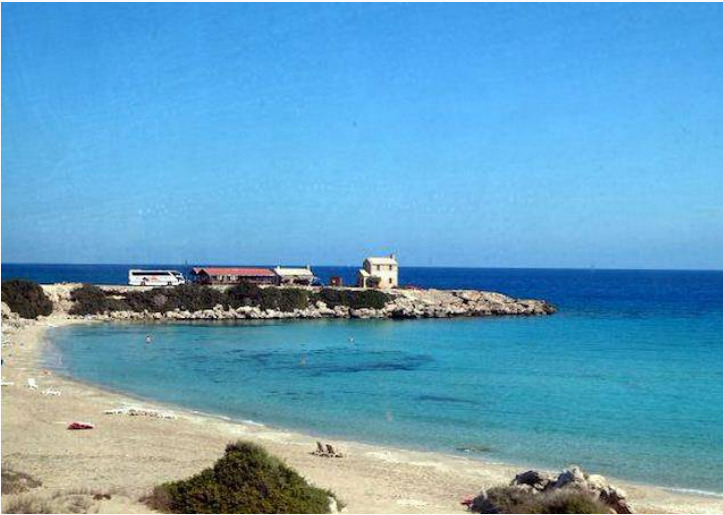

GoldMark estates

Goldmark Estates

Dip Karpaz Da İmar Açık Uygun Fiyatlı Arazi

£99.750

Dipkarpaz, İskele, Kıbrıs

Bu ilanının fotoğrafları
hazır değildir

İlan Numarası	95076
Acente Referansı	erm005
Durumu	Satıldı (Ocak 2023)
Konut Tipi	Arsa/Arazi
Toplam Arsa/Arazi Alanı	4853 m ²
Koçan Tipi	Tahsis Koçan
Kat İzni	2
İmar İzni	%35 imar izni

Dip Karpaz Da İmar Açık Uygun Fiyatlı Arazi

Kıbrıs'ın yaz kış kaçış noktası olan, Dipkarpaz Köyünün yemyeşil ortamında toplamda 3.5 donum olan arazimiz, %35 imar hakkına ve 2 kat konut imar iznine sahiptir. Dipkarpazda hayalinizdeki çiftlik evi veya projeyi gerçekleştirebileceğiniz. Elektrik, su ve asfalt yol üzerinde bulunan arazimiz hem geleceğe yatırım hem de projeleriniz için uygun fiyatıyla satışta.