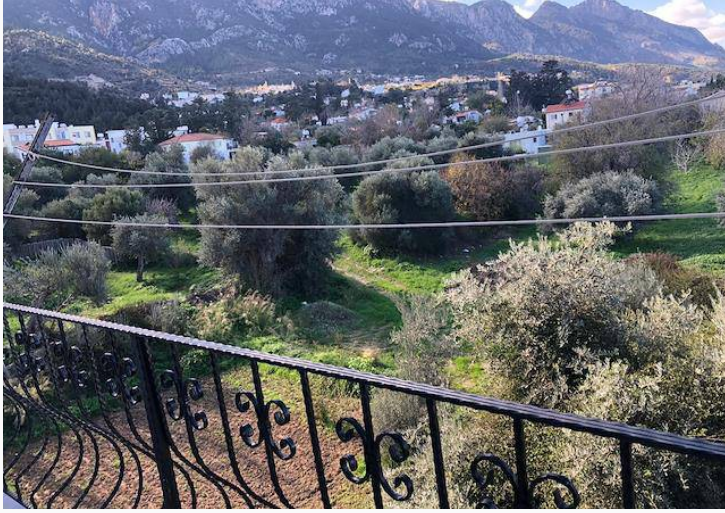

TIME
GAYRİMENKUL

Time Gayrimenkul

Girne Lapta'da 2+1 Ortak Havuzlu Özel Teraslı Satılık Daire

£54.000

Lapta, Girne, Kıbrıs

Daha fazla bilgi için profesyonel emlak danışmanınızı arayınız.

Blessing Olumeko
+90 (533) 826 0070