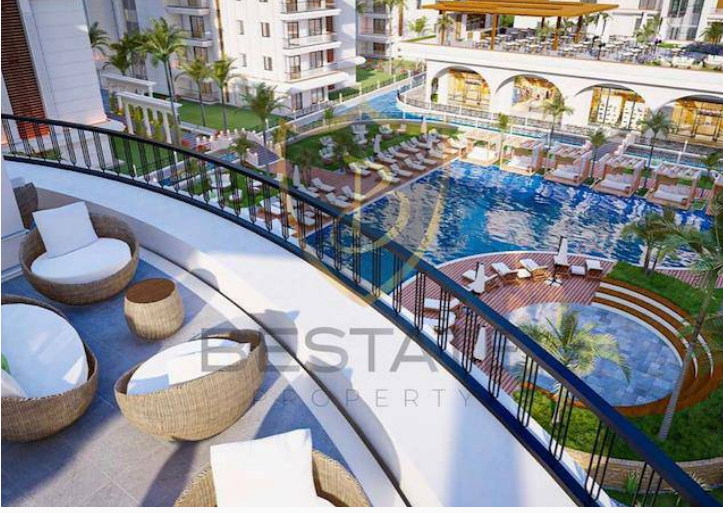

BESTATE
PROPERTY

Bestate Property

Kıbrıs'ın İncisi İskele Long Beach'de Venedik Projeleri

£139.000

Long Beach, İskele, Kıbrıs

İlan Numarası	94400
Acente Referansı	BP-10000002365
Durumu	Satıldı (Kasım 2023)
Konut Tipi	Daire
Kullanılabilir İç Alan	75 m ²
Kat	2. Kat
İnşaat Yılı	2022
Kat Sayısı	10
Havuz	Özel Havuz
Asansör	Var

Kıbrıs'ın İncisi İskele Long Beach'de Venedik Projeleri

KIBRIS'IN İNCİSİ İSKELE LONG BEACH'DE VENEDİK PROJELERİ !

800 Daireden Oluşan Bu Dev Projede Venedik'i Ayaklarınıza Getiriyoruz.Evinizin Etrafında Gondol Keyfi Yapacaksınız.

400 M Uzunluğunda, Venedik'deki Gibi Gondol İle Gezinti Yapabileceğiniz Gondol Kanalı.

500 m² Yüzme Havuzu, Çocuk Havuzu, Kapalı Havuz

Spa Merkezi- Spor Salonu- Basketboll Sahası- Aquapark- Masaj Salonları- Sauna- Hamam

5 Farklı Konseptde Restaurant, Çatı Barı, Alışveriş Merkezleri

Açık- Kapalı Otopark ve Daha Bir Çok Özellik Bu Projede

Studio, 1+1, 2+1 ve Penthouse Dairelerden Oluşuyor

Daha fazla bilgi için profesyonel emlak danışmanınızı arayınız.