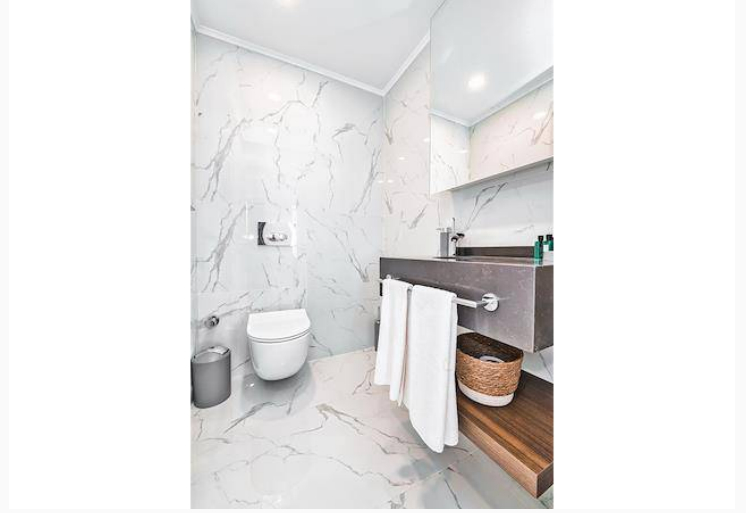

COLDWELL BANKER
MAXIMUM

Coldwell Banker Maximum

KKTC Iskelede Otel Konseptinde Lux 2+1 Rezidanslar

£219.900

İskele Merkez, Kıbrıs

Daha fazla bilgi için profesyonel emlak danışmanınızı arayınız.

Aylin Pelin Onar
+90 (533) 880 8040