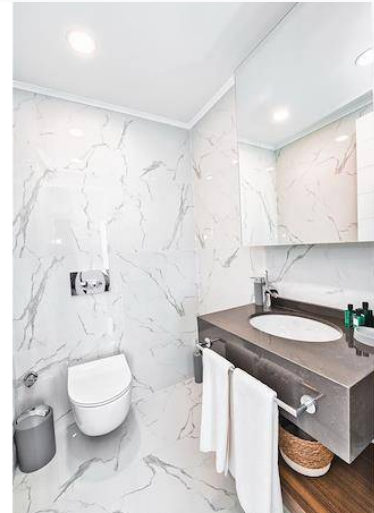

COLDWELL BANKER
MAXIMUM

Coldwell Banker Maximum

KKTC Iskelede Otel Konseptinde Lux 2+1 Rezidanslar

£219.900

İskele Merkez, Kıbrıs

İlan Numarası	94347
Durumu	Satıldı (Ocak 2023)
Konut Tipi	Daire
Kullanılabilir İç Alan	127 m ²
Kat	Zemin Kat
Havuz	Ortak Havuz
Oturma Odası	1

7 yıldızlı oteli, casinosu, restoranları, lüks yaşam alanlarıyla sadece yaşamak için değil eşsiz bir yatırım fırsatı bu projemizde

Kuzey Kıbrıs'ın en büyük ve en özel yaşam projesi Grand Sapphire Resort & Residences 27, 29 ve 31 kattan oluşan 3 yüksek bina, 5'er kattan oluşan 7 kısa bina ve otel binasından oluşuyor. Farklı yaşam tarzlarına uygun zengin yaşam alanları sunan projede stüdyo, 1, 2, 3 ve 4 odalı daireler ve 3, 4 odalı dubleksler bulunuyor. Doğanın tüm güzelliklerini evinizin içinde hissedeceğiniz aydınlık, ferah ve modern yaşam alanları. Minimal çizgileri ve geniş cam panelleri, Akdeniz'in