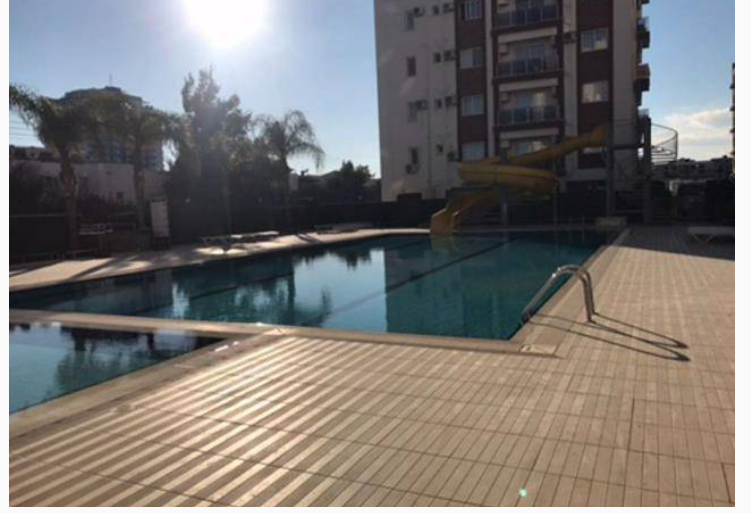

CYPRUSLAND
Real Estate

CyprusLand Estate

İskele Long Beach Bölgesi 1+1 Full Eşyalı Haftalık Kiralık

650 TL / gün

Long Beach, İskele, Kıbrıs

Daha fazla bilgi için profesyonel emlak danışmanınızı arayınız.

Cyprus Land Estate
+90 (548) 810 9001