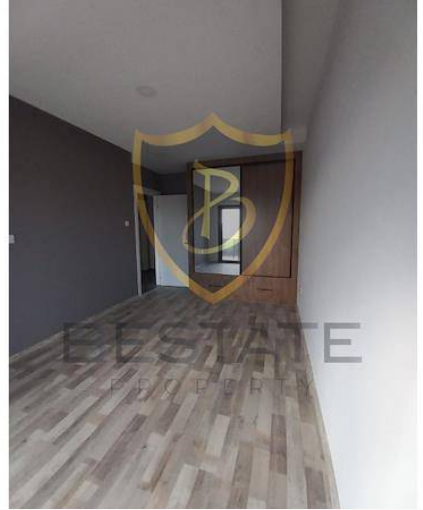

**İskele Long Beach'de Müstakil Yaşam Tadında
Satılık Triplex Villalar**

£395.000

Long Beach, İskele, Kıbrıs

Daha fazla bilgi için profesyonel emlak danışmanınızı arayınız.

Yasemin Çetin
+90 (533) 839 0215