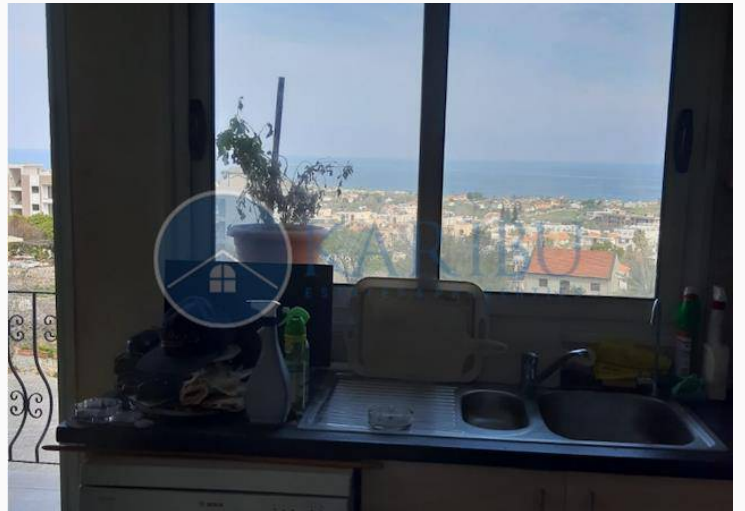

KARIBU
ESTATES & PROPERTIES

Karibu Estates

Lapta'da Satılık 2+1 Daire

£49.000

Lapta, Girne, Kıbrıs

Daha fazla bilgi için profesyonel emlak danışmanınızı arayınız.

Karibu Estates
+90 (548) 859 0009