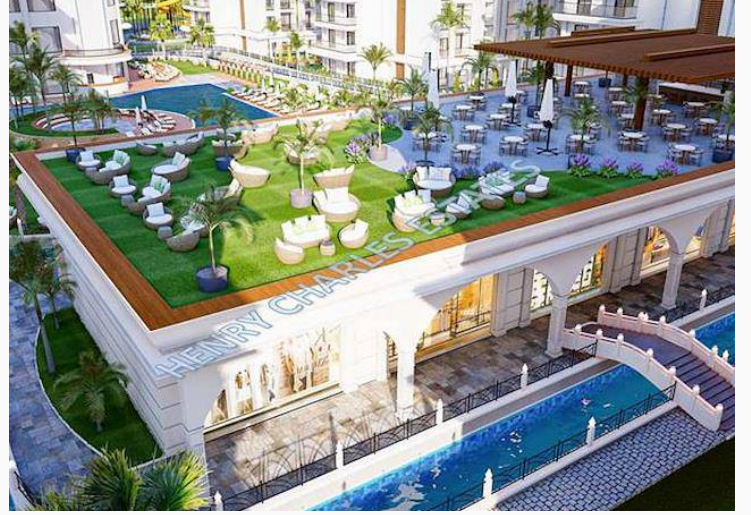

## Lüks 2+1 Tipi Daireler -Long Beach, İskele

£120.675

Long Beach, İskele, Kıbrıs

İlan Numarası 92308

Acente Referansı IS58B

Durumu Satılık

Konut Tipi Daire

Toplam Arsa/Arazi Alanı 75 m<sup>2</sup>