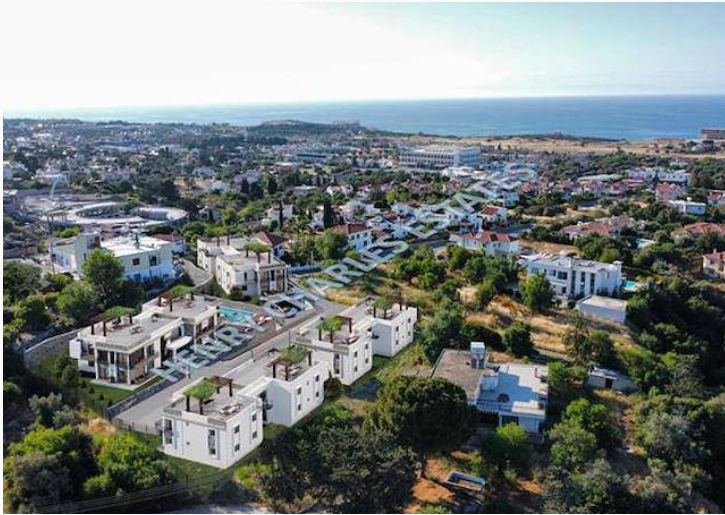

Henry Charles Estates
The Trusted Professionals

Henry Charles Estates

3+1 Daireler Bahceli/Terasli

£210.000

Girne Bölgesi, Kıbrıs

Daha fazla bilgi için profesyonel emlak danışmanınızı arayınız.

Aya Badawi
+90 (533) 844 9277