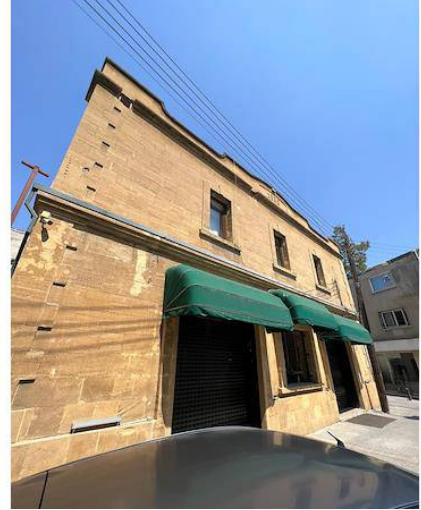

KARIBU
ESTATES & PROPERTIES

Karibu Estates

Lefkoşa'da Kiralık Dükkan

£1.500 / ay

Lefkoşa Surlariçi, Kıbrıs

| | |
|-------------------------|-------------------------|
| İlan Numarası | 92092 |
| Acente Referansı | 88501327 |
| Durumu | Kiralandı (Temmuz 2023) |
| Konut Tipi | Dükkan |
| Toplam Arsa/Arazi Alanı | 200 m ² |
| Kullanılabilir İç Alan | 220 m ² |
| Kat | Zemin Kat |
| İnşaat Yılı | 2018 |
| Eşya Durumu | Eşyasız |
| Minimum Kira Süresi | 1 ay |

Lefkoşa'da Kiralık Dükkan

Kiralık
Lefkoşa
Surlariçi
220 m²
Dükkan
İşyeri
Ticari
Ön tarafı otuma alanı mevcut
Türk malı
Kira : 1,500 stg
1 kira 2 depozit 1 hizmet bedeli

Daha fazla bilgi için profesyonel emlak danışmanınızı arayınız.