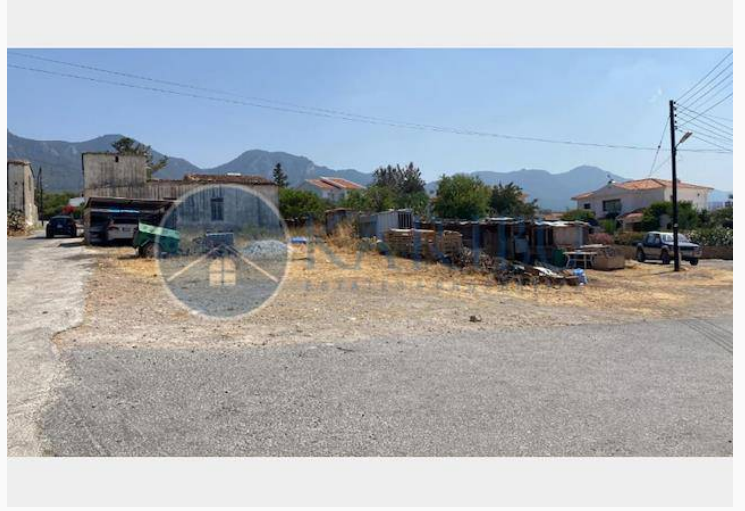

KARIBU
ESTATES & PROPERTIES

Karibu Estates

Esentepe'de Satılık Arsa

£49.000

Esentepe, Girne, Kıbrıs

İlan Numarası	92090
Acente Referansı	16087989
Durumu	Satıldı (Ocak 2023)
Konut Tipi	Arsa/Arazi
Toplam Arsa/Arazi Alanı	818 m ²
Koçan Tipi	Eşdeğer Koçan

Esentepe'de Satılık Arsa

Satılık
Esentepe
Köyüçü
2 x arsa
Yan yana
Arazi payı 2 evlek 1,600 a2
İmar hakkı % 100
Köşe parsel
2 taraftan yolu var
Elektrik ve su altyapısı mevcut
Eşdeğer

Daha fazla bilgi için profesyonel emlak danışmanınızı arayınız.