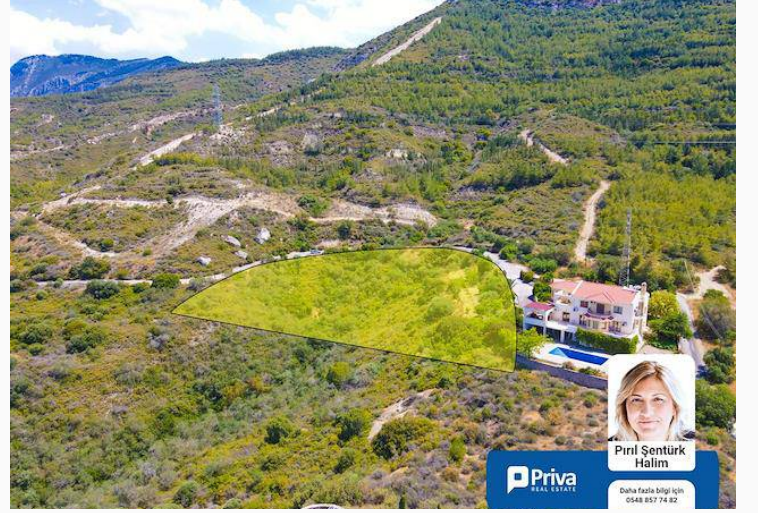

Kıbrıs Girne, Yukarı Girne'de 9 Dönüm Arazi, Muhteşem Deniz Manzaralı, Girne

£2.000.000

Yukarı Girne, Kıbrıs

İlan Numarası 92032

Durumu Satılık

Konut Tipi Arsa/Arazi

Toplam Arsa/Arazi Alanı 13241 m²

Koçan Tipi Eşdeğer Koçan

İmar İzni %35 imar izni

Kıbrıs Girne, Yukarı Girne'de 9 Dönüm Arazi, Muhteşem Deniz Manzaralı, Girne Ayaklarınızın Altında

Falcon View Arazi,Tüm Girne manzarasına hakim muhteşem konum,
Girne ayaklarınızın altında!

- Girne çevre yoluna 2 dk uzaklıkta,
- 9 dönüm 3 evlek 2100 ayakkare
- 20 taban toplam %35 imar izni, 2 kat izinli
- inşaat ve parselasyona uygun
- Kamu yolu mevcut
- Su,elektrik altyapısına temas eder