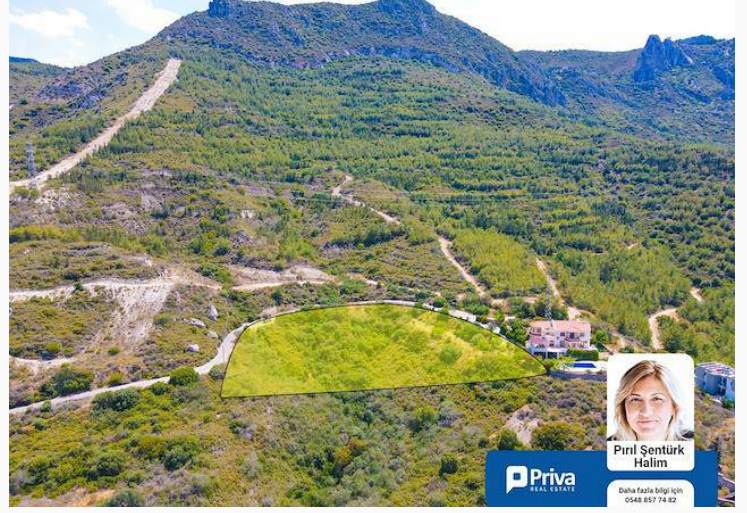

Kıbrıs Girne, Yukarı Girne'de 9 Dönüm Arazi, Muhteşem Deniz Manzaralı, Girne

£2.000.000

Yukarı Girne, Kıbrıs

Daha fazla bilgi için profesyonel emlak
danışmanınızı arayınız.

Pırl Şentürk Halim
+90 (548) 857 7482