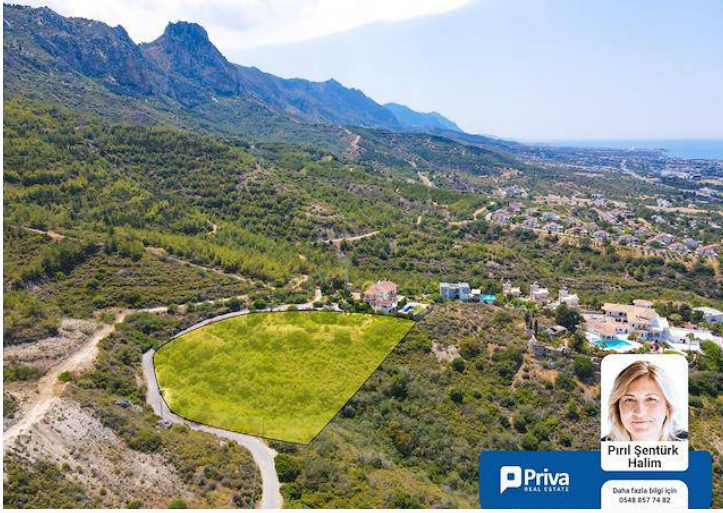

Kıbrıs Girne, Yukarı Girne'de 9 Dönüm Arazi, Muhteşem Deniz Manzaralı, Girne

£2.000.000

Yukarı Girne, Kıbrıs

İlan Numarası 92032

Durumu Satılık

Konut Tipi Arsa/Arazi

Toplam Arsa/Arazi Alanı 13241 m²

Koçan Tipi Eşdeğer Koçan

İmar İzni %35 imar izni

Kıbrıs Girne, Yukarı Girne'de 9 Dönüm Arazi, Muhteşem Deniz Manzaralı, Girne Ayaklarınızın Altında

Falcon View Arazi,Tüm Girne manzarasına hakim muhteşem konum,
Girne ayaklarınızın altında!

- Girne çevre yoluna 2 dk uzaklıkta,
- 9 dönüm 3 evlek 2100 ayakkare
- 20 taban toplam %35 imar izni, 2 kat izinli
- inşaat ve parselasyona uygun
- Kamu yolu mevcut
- Su,elektrik altyapısına temas eder