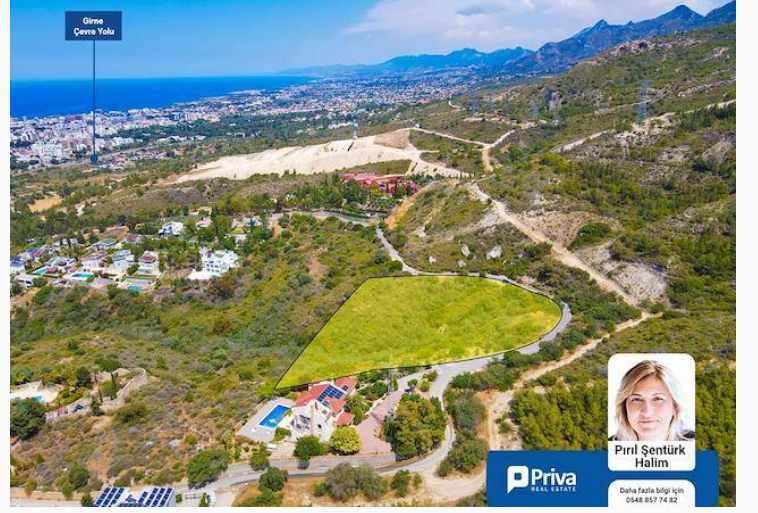

Kıbrıs Girne, Yukarı Girne'de 9 Dönüm Arazi, Muhteşem Deniz Manzaralı, Girne

£2.000.000

Yukarı Girne, Kıbrıs

İlan Numarası 92032

Durumu Satılık

Konut Tipi Arsa/Arazi

Toplam Arsa/Arazi Alanı 13241 m²

Koçan Tipi Eşdeğer Koçan

İmar İzni %35 imar izni

Kıbrıs Girne, Yukarı Girne'de 9 Dönüm Arazi, Muhteşem Deniz Manzaralı, Girne Ayaklarınızın Altında

Falcon View Arazi,Tüm Girne manzarasına hakim muhteşem konum,
Girne ayaklarınızın altında!

- Girne çevre yoluna 2 dk uzaklıkta,
- 9 dönüm 3 evlek 2100 ayakkare
- 20 taban toplam %35 imar izni, 2 kat izinli
- inşaat ve parselasyona uygun
- Kamu yolu mevcut
- Su,elektrik altyapısına temas eder