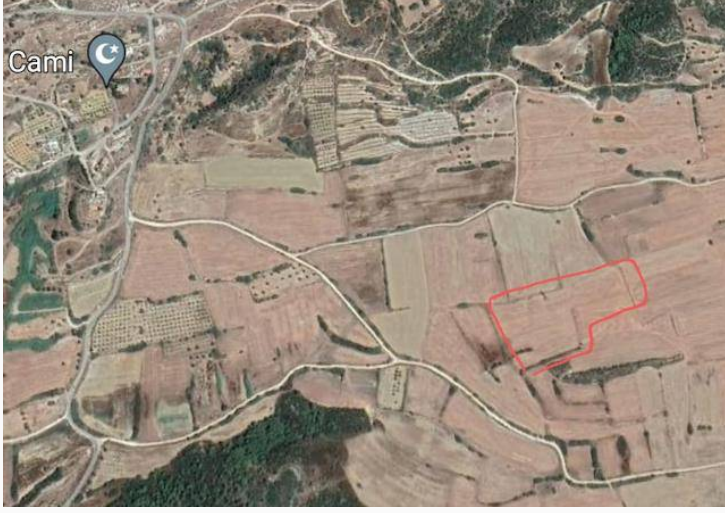

## £58.500

Dipkarpaz, İskele, Kıbrıs

Bu ilanın fotoğrafları  
hazır değildir

Bu ilanın fotoğrafları  
hazır değildir

Bu ilanın fotoğrafları  
hazır değildir

İlan Numarası	91788
Durumu	Satıldı (Haziran 2022)
Konut Tipi	Arsa/Arazi
Toplam Arsa/Arazi Alanı	17394 m <sup>2</sup>
Koçan Tipi	Tahsis Koçan