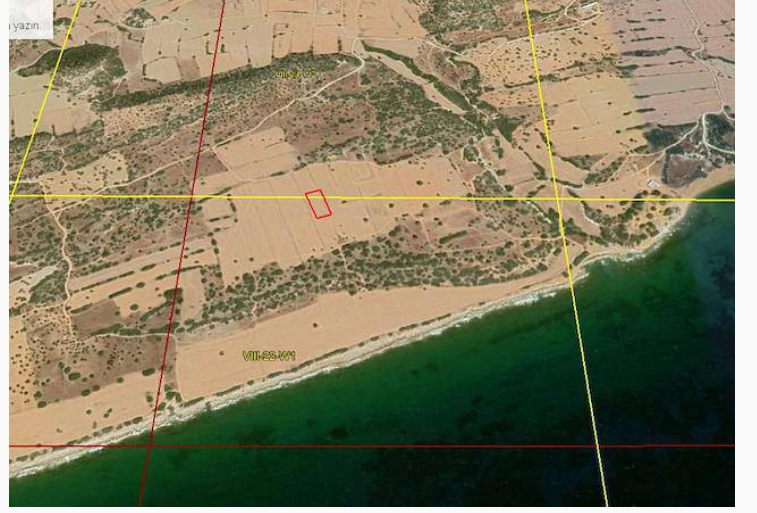

Karavan Konulabilecek 2 Dönüm Tarla

£25.000

Derince, İskele, Kıbrıs

İlan Numarası	91729
Durumu	Satıldı (Kasım 2023)
Konut Tipi	Arsa/Arazi
Toplam Arsa/Arazi Alanı	2676 m ²
Koçan Tipi	Tahsis Koçan
Kat İzni	1

Karavan Konulabilecek 2 Dönüm Tarla

KARPAZ DERİNCE- TAŞLICA SAHİLİNDE

DENİZE 300M UZAKLIKDA

RESMİ YOLU YOK AMA KARAVAN KONULABİLECEK YERDE

YÜZÜLEBİLECEK PLAJA ÇOK YAKIN

Daha fazla bilgi için profesyonel emlak danışmanınızı arayınız.

Zeki Basri
+90 (548) 824 3827

Karavan Konulabilecek 2 Dönüm Tarla

£25.000

Derince, İskele, Kıbrıs

Daha fazla bilgi için profesyonel emlak danışmanınızı arayınız.

Zeki Basri
+90 (548) 824 3827