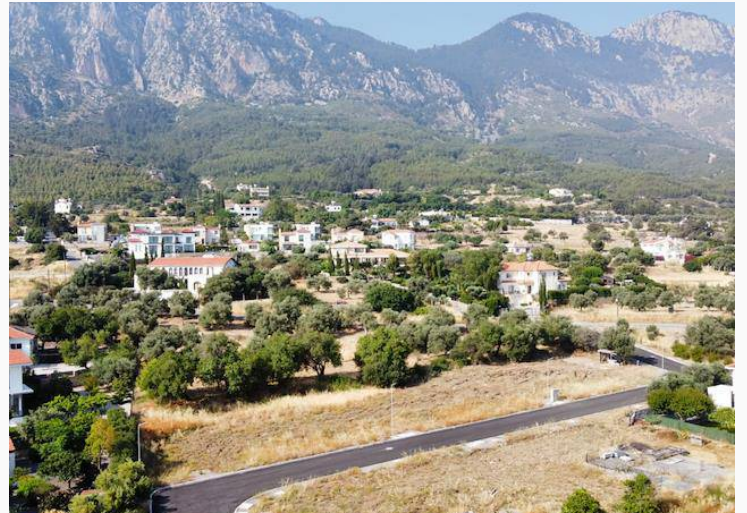

Lapta'da Parselasyonu Tamamlanmış Dağ ve Deniz Manzaralı Satılık Arsalar

£74.900

Lapta, Girne, Kıbrıs

İlan Numarası	91307
Durumu	Satıldı (Aralık 2022)
Konut Tipi	Arsa/Arazi
Toplam Arsa/Arazi Alanı	640 m²
Koçan Tipi	Eşdeğer Koçan
Kat İzni	2
İmar İzni	%35 imar izni

Lapta'da Parselasyonu Tamamlanmış Dağ ve Deniz Manzaralı Satılık Arsalar

*Lapta'da parselasyonu tamamlanmış dağ ve deniz manzaralı SATILIK ARSALAR

- ✿ 3 adet 640 m² , 1 adet 840 m² büyüklüğünde
- ✿ Tüm altyapısı, yolu ile villa yapımına uygun
- ✿ 2 kat izinli ve % 35 imar hakkına sahip
- ✿ Dağ ve deniz manzaralı
- ✿ EŞDEĞER KOÇANLI - 4 adet SATILIK ARSA

Daha fazla bilgi için profesyonel emlak danışmanınızı arayınız.

Ziya Toygan
+90 (533) 828 6428