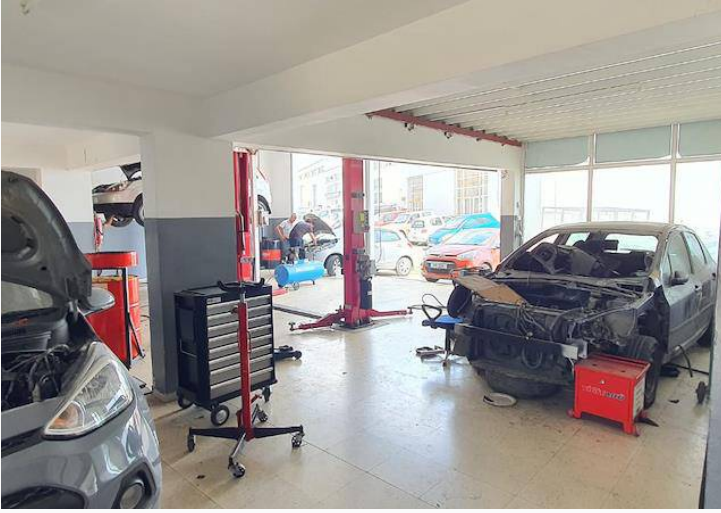

METRO
EMLAK/REAL ESTATE

Metro Emlak

Lefkoşa Sanayi Bölgesinde Geniş Satılık İşyeri £155.000

Kızılbaş, Lefkoşa, Kıbrıs

Daha fazla bilgi için profesyonel emlak danışmanınızı arayınız.

Burak Topan
+90 (533) 836 3640