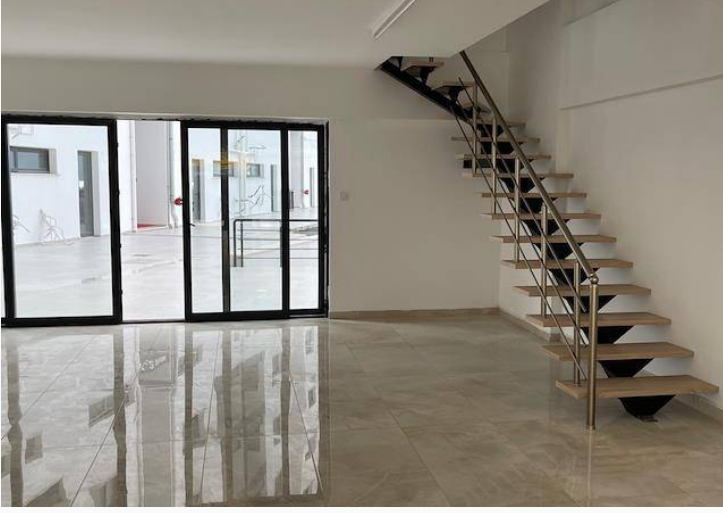

PREMIUM REALTY

Premium Realty Estate

Lefke Üniversitesi Bölgesinde Ana Caddede Satılık Dükkan *

£180.000

Gemikonağı, Lefke, Kıbrıs

Daha fazla bilgi için profesyonel emlak danışmanınızı arayınız.

Dilara Özalp
+90 (533) 855 3317