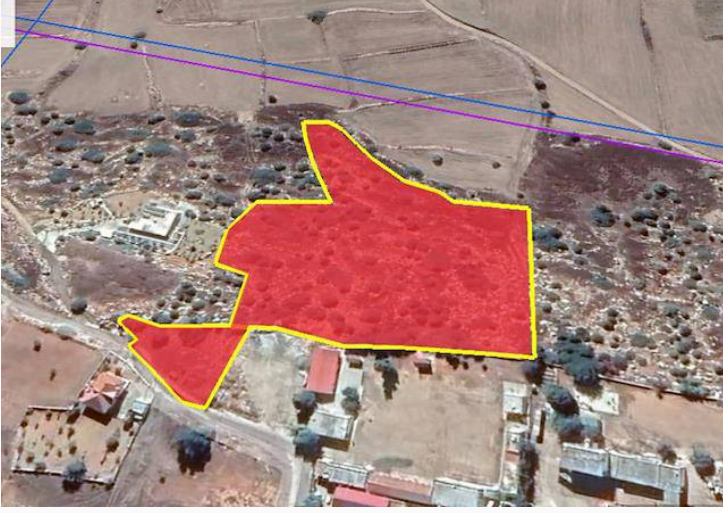

# İskele Mehmetçik De Satılık Deniz Manzaralı Arazi

£170.000

Mehmetçik, İskele, Kıbrıs

İlan Numarası	89217
Acente Referansı	galatya001
Durumu	Satılık
Konut Tipi	Arsa/Arazi
Toplam Arsa/Arazi Alanı	16725 m <sup>2</sup>
Koçan Tipi	Türk Koçanı

## İskele Mehmetçik De Satılık Deniz Manzaralı Arazi

İskele Kazasına Bağlı Mehmetçik köyü, Karpaz bölgesinin en verimli topraklarına sahip bölgedir. Son yıllarda Gelişen Bafra Turizm bölgesi ve sahilleri bu köyümüze bağlıdır ve oldukça yakındır. Türk tapulu arazilerin bulunduğu köyümüzde Anayola teması olan ve yamaç özelliği ile deniz manzarasına sahip arazimiz uygun fiyata yatırım amaçlı satılıktır.