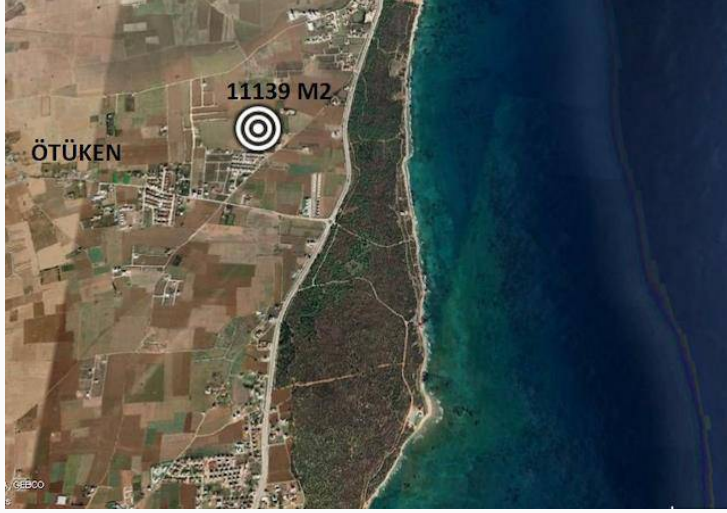

# İskele Ötüken Köyünde Kat Karşılığı Satılık 8, 5 Dönüm Arazi

Ötüken, İskele, Kıbrıs

Bu ilanın fotoğrafları  
hazır değildir

Bu ilanın fotoğrafları  
hazır değildir

Bu ilanın fotoğrafları  
hazır değildir

İlan Numarası 88584

Acente Referansı SA 1900

Durumu Satılık

Konut Tipi Kat Karşılığı Arsa/Arazi

Toplam Arsa/Arazi Alanı 11139 m<sup>2</sup>

## İskele Ötüken Köyünde Kat Karşılığı Satılık 8, 5 Dönüm Arazi

Ötüken köyünde satılık 8,5 dönüm arazi. kat karşılığı tekliflere açık

Daha fazla bilgi için profesyonel emlak  
danışmanınızı arayınız.

Leyla Angı  
+90 (548) 887 0010