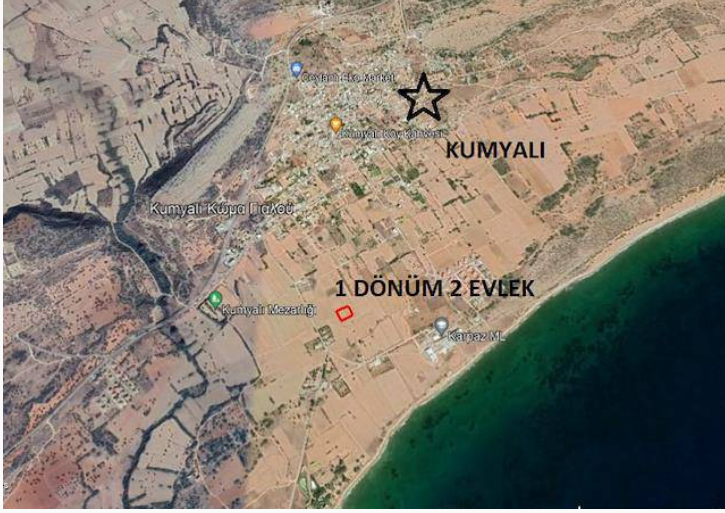

# İskele Kumyalı Da Satılık 1, 5 Dönüm Arazi

£55.000

Kumyalı, İskele, Kıbrıs

Bu ilanın fotoğrafları  
hazır değildir

Bu ilanın fotoğrafları  
hazır değildir

Bu ilanın fotoğrafları  
hazır değildir

İlan Numarası 88374

## İskele Kumyalı Da Satılık 1, 5 Dönüm Arazi

Kumyalı köyünde denize yakın konumda 1,5 dönüm daire takasına açık arazi toplam satış bedeli 55,000 stg

Daha fazla bilgi için profesyonel emlak danışmanınızı arayınız.