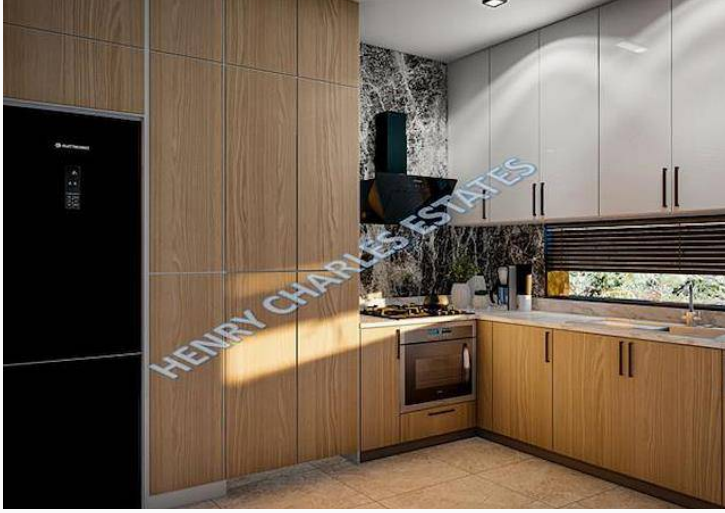

Henry Charles Estates
The Trusted Professionals

Henry Charles Estates

Lüks İki Yatak Odalı Tek Katlı Evler

£145.000

Yeni Boğaziçi, Mağusa, Kıbrıs

Daha fazla bilgi için profesyonel emlak danışmanınızı arayınız.

Aya Badawi
+90 (533) 844 9277