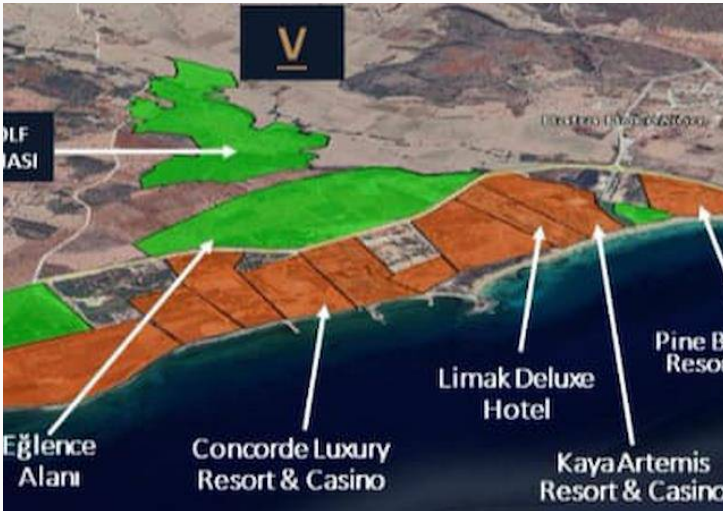

TIME
GAYRİMENKUL

Time Gayrimenkul

İskele Bafra'da 35.000 Gbp'den Başlayan Fiyatlarla Satılık Arsalar

£35.000

Bafra, İskele, Kıbrıs

Daha fazla bilgi için profesyonel emlak danışmanınızı arayınız.

Banu Özcan
+90 (548) 830 0500