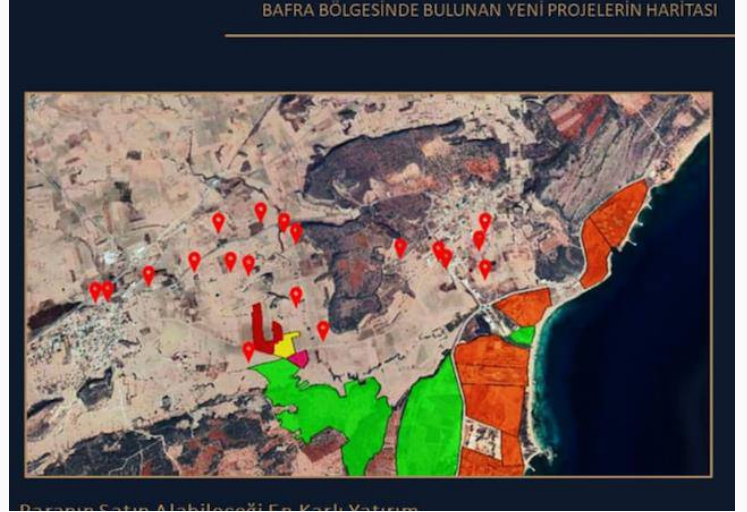

TIME
GAYRİMENKUL

Time Gayrimenkul

İskele Bafra'da 35.000 Gbp'den Başlayan Fiyatlarla Satılık Arsalar

£35.000

Bafra, İskele, Kıbrıs

Daha fazla bilgi için profesyonel emlak danışmanınızı arayınız.

Banu Özcan
+90 (548) 830 0500