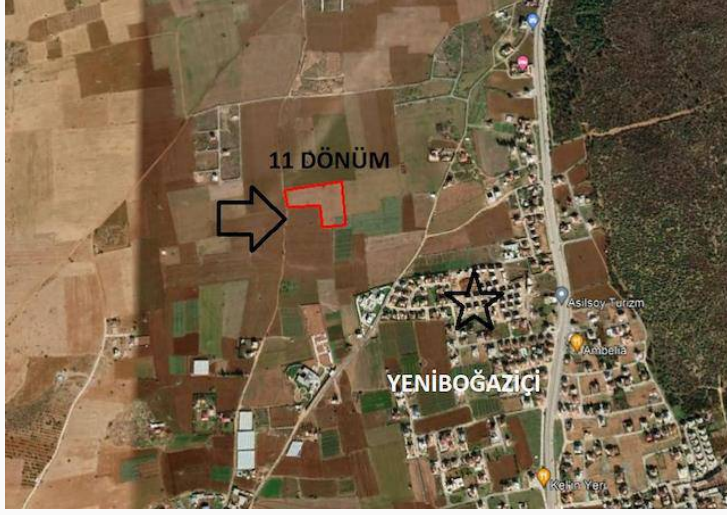

Gazimağusa Yeniboğaziçi Köyünde Satılık 11 Dönüm Arazi

£45.000

Yeni Boğaziçi, Mağusa, Kıbrıs

Bu ilanın fotoğrafları hazır değildir

Bu ilanın fotoğrafları hazır değildir

Bu ilanın fotoğrafları hazır değildir

İlan Numarası 87447

Acente Referansı SA 1871

Durumu Satılık

Konut Tipi Arsa/Arazi

Toplam Arsa/Arazi Alanı 14721 m²

Gazimağusa Yeniboğaziçi Köyünde Satılık 11 Dönüm Arazi

Yeniboğaziçi köyünde resmi yolu mevcut 11 dönüm arazi. dönüm satışa bedeli 45,000 stg dir.