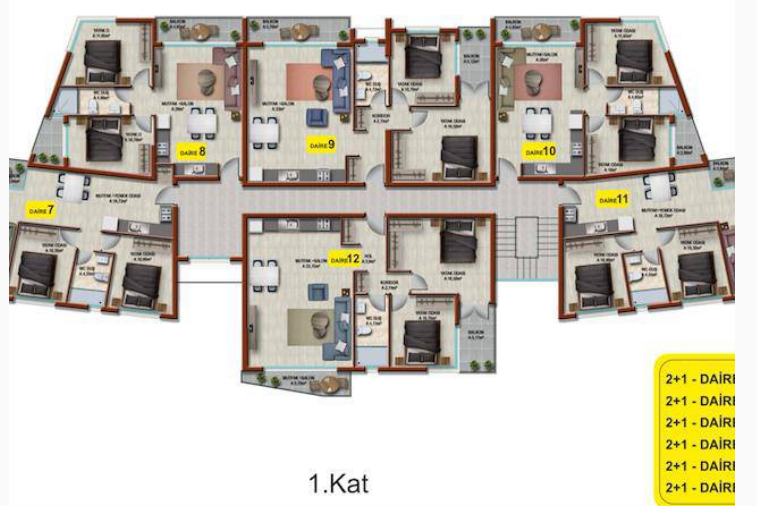

# Kıbrıs Girne Lapta Satılık 2+1 Lüks Daireler

£94.500

Lapta, Girne, Kıbrıs

ALCON'S REAL ESTATE LAPONNE LAPITHOS

1.Kat

2+1 - DAİRE  
2+1 - DAİRE  
2+1 - DAİRE  
2+1 - DAİRE  
2+1 - DAİRE  
2+1 - DAİRE

İlan Numarası	87338
Durumu	Satılık
Konut Tipi	Daire
Kullanılabilir İç Alan	75 m <sup>2</sup>
Kat	2. Kat
İnşaat Yılı	2022
Bahçe	Var
Oturma Odası	1
Koçan Tipi	Eşdeğer Koçan

## Kıbrıs Girne Lapta Satılık 2+1 Lüks Daireler

Kıbrıs Girne Lapta Satılık 2+1 Lüks Daireler

Projemiz, Girne'nin batısında gelişime ve yatırıma açık, Yeni Yat Limanı'na ve Lapta Yürüyüş Yoluna yakın değerine değer katacak Lapta Kasabasının kalbinde anayola ve Lapta Oteller Bölgesine araba ile 1 dakika, Lapta plajlarına 7 dakika yürüyüş mesafesinde Girne merkeze 15 dakika, havalimanına 45 dakika uzaklıktadır.

Kaliteli ve 1. Sınıf İşçilik

75 m<sup>2</sup> Kapalı alan

Alt katlar da bahçe alanı

Üst katlar da teras alanı kullanımı

2 Yatak Odası

Gömme dolap

Daha fazla bilgi için profesyonel emlak danışmanınızı arayınız.