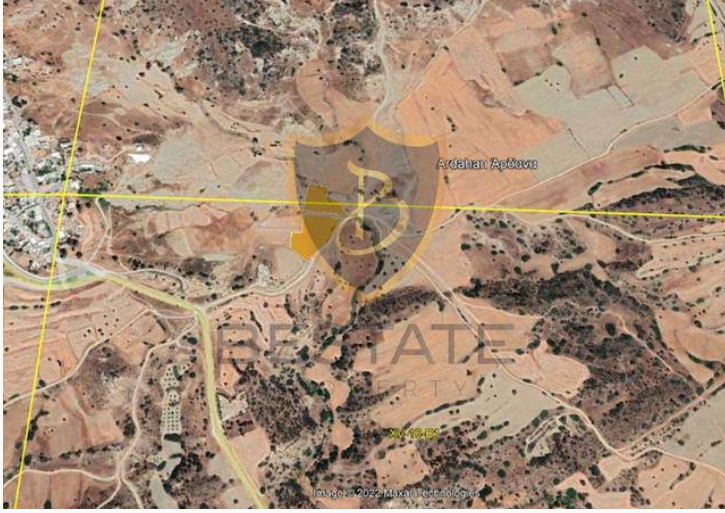

BESTATE
PROPERTY

Bestate Property

Mağusa Ardahan Da İmara Açık Yatırımlık 6 Dönüm Arsa

£25.000

Ardahan, İskele, Kıbrıs

Bu ilanın fotoğrafları
hazır değildir

Bu ilanın fotoğrafları
hazır değildir

Bu ilanın fotoğrafları
hazır değildir

İlan Numarası	87049
Acente Referansı	BP-10000002155
Durumu	Satıldı (Ekim 2022)
Konut Tipi	Arsa/Arazi
Toplam Arsa/Arazi Alanı	16148 m ²
Koçan Tipi	Türk Koçanı
Kat İzni	2

Mağusa Ardahan Da İmara Açık Yatırımlık 6 Dönüm Arsa

MAĞUSA ARDAHAN DA İMARA AÇIK YATIRIMLIK 6 DÖNÜM ARSA !

Tüm Altyapıları Hazır

Ardahan Köy Merkezinin Alt Kısımında

Yolu Vardır

Tüm Altyapıları Hazır(Elektrik,Su)

8.120 m² Toplam Alan

Türk Koçanlı

FİYAT:25.000 STG