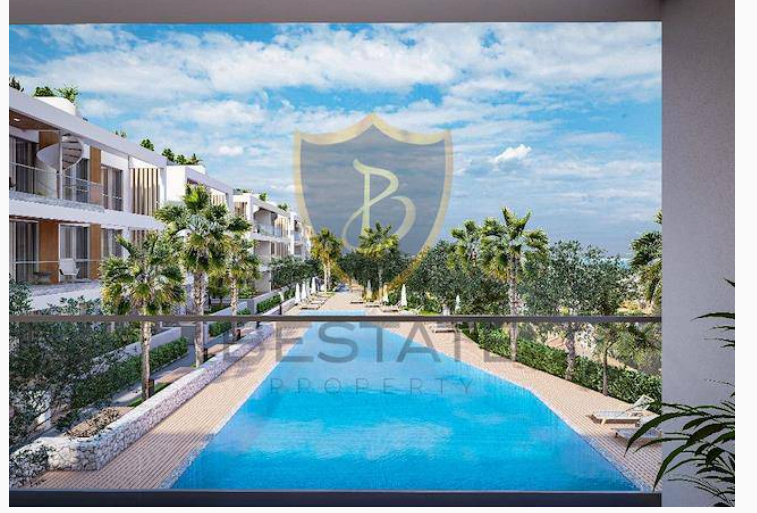

BESTATE
PROPERTY

Bestate Property

Girne Alsancak'ta Muhteşem Bir Projeden Satılık Bahçeli veya Teraslı 2+1 Daireler

£97.500

Alsancak, Girne, Kıbrıs

Daha fazla bilgi için profesyonel emlak danışmanınızı arayınız.

Gamze Yücel
+90 (533) 867 9758