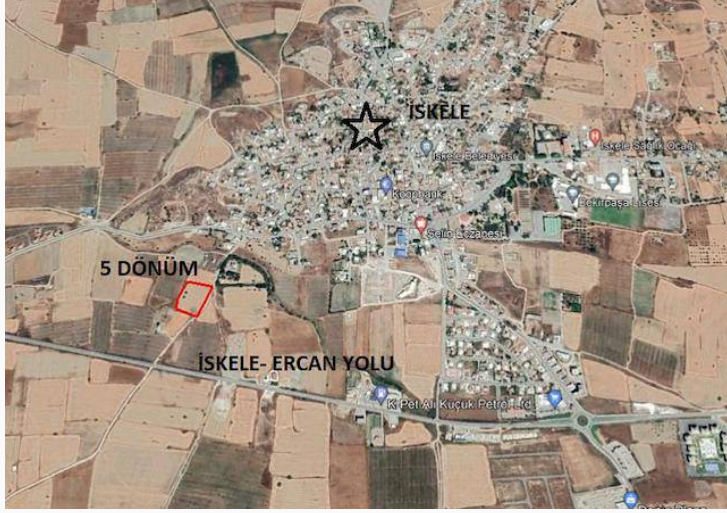

İskele Merkez' de Kat Karşılığı Satılık 5 Dönüm Arazi

İskele Merkez, Kıbrıs

Bu ilanın fotoğrafları hazır değildir

Bu ilanın fotoğrafları hazır değildir

Bu ilanın fotoğrafları hazır değildir

İlan Numarası 85845

Acente Referansı SA 1837

Durumu Satılık

Konut Tipi Kat Karşılığı Arsa/Arazi

Toplam Arsa/Arazi Alanı 6800 m²

İskele Merkez' de Kat Karşılığı Satılık 5 Dönüm Arazi

İskele merkezde 3 kat imarlı, kat karşılığı satılık 5 dönüm arazi.