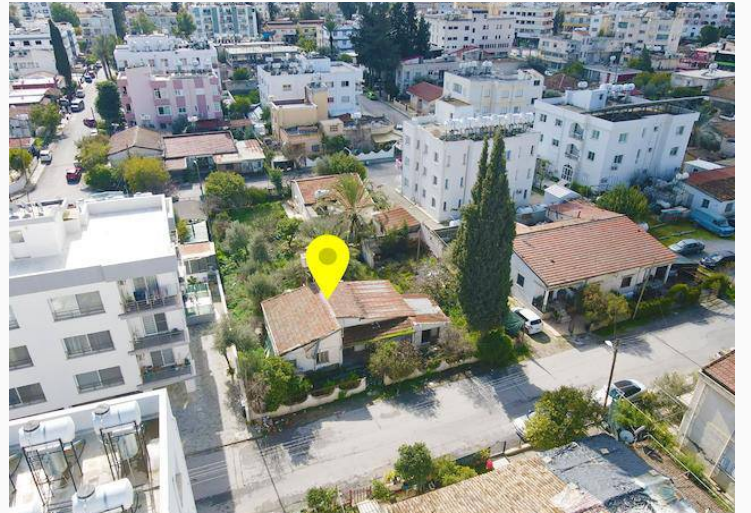

# Lefkoşa Marmara'da Merkezi Konumda 548 m<sup>2</sup> 4 Kat İmar İzinli Satılık Türk Malı Arsa

£130.000

Marmara, Lefkoşa, Kıbrıs

İlan Numarası	84427
Durumu	Satıldı (Mart 2023)
Konut Tipi	Arsa/Arazi
Toplam Arsa/Arazi Alanı	548 m <sup>2</sup>
Koçan Tipi	Türk Koçanı
Kat İzni	4
İmar İzni	%140 imar izni

## Lefkoşa Marmara'da Merkezi Konumda 548 m<sup>2</sup> 4 Kat İmar İzinli Satılık Türk Malı Arsa

Lefkoşa Marmara'da merkezi konumda 548 m<sup>2</sup> 4 kat imar izinli satılık Türk malı arsa 130.000 stg

1 evlek 2.300 a2

% 140 4 kat imar izni taban % 50

Toplam imar: 767 m<sup>2</sup>

Merkezi konum, kolay tarif

Eziç Lefkoşa'ya yürüme mesafesinde

Türk Malı

Fiyat: 130.000 stg

Daha fazla bilgi için profesyonel emlak danışmanınızı arayınız.