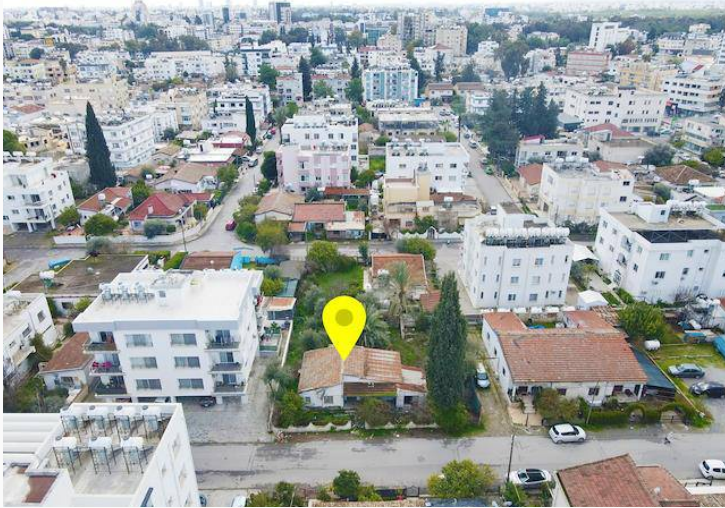

Lefkoşa Marmara'da Merkezi Konumda 548 m² 4 Kat İmar İzinli Satılık Türk Malı Arsa

£130.000

Marmara, Lefkoşa, Kıbrıs

Daha fazla bilgi için profesyonel emlak danışmanınızı arayınız.

Tuğçe Aydın
+90 (533) 828 2233