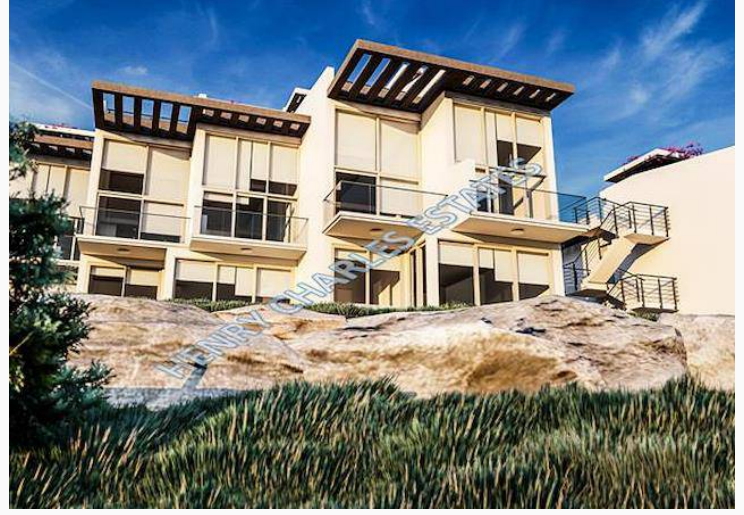

Henry Charles Estates
The Trusted Professionals

Henry Charles Estates

Kıbrıs Tatlısu'da satılık havuzlu daire, 80 m²

£239.950

Tatlısu, Mağusa, Kıbrıs

İlan Numarası **84362**

Acente Referansı **TA86BP**

Durumu **Satılık**

Konut Tipi **Daire**

Toplam Arsa/Arazi Alanı **115 m²**

Kullanılabilir İç Alan **80 m²**

İnşaat Yılı **0**

Havuz **Ortak Havuz**

Oturma Odası **1**

Kıbrıs Tatlısu'da satılık havuzlu daire, 80 m²

Bu güzel plaj önü daireleri, Tatlısu bölgesinde, Girne'nin doğusunda yer alarak muhteşem Akdeniz günbatımının nefes kesen manzarasının keyfini çıkarmak için ideal bir konumdadır. Bu proje, doğa ile modern mimari tasarımın buluştuğu, rahat bir yaşam tarzı sunan bir yerdir.

Bu özel çatı katı daireler toplam 115 m² yaşam alanı sunmakta olup, iki yatak odası (ana yatak odası özel banyolu), açık plan mutfak/yemek odası/salon ve bir misafir banyosundan oluşmaktadır.

Proje, plaja yürüme mesafesinde olmasının yanı sıra, ortak havuz, ortak bahçeler, rahatlatıcı bir yoga alanı ve tenis kortları gibi olanaklar sunmaktadır.