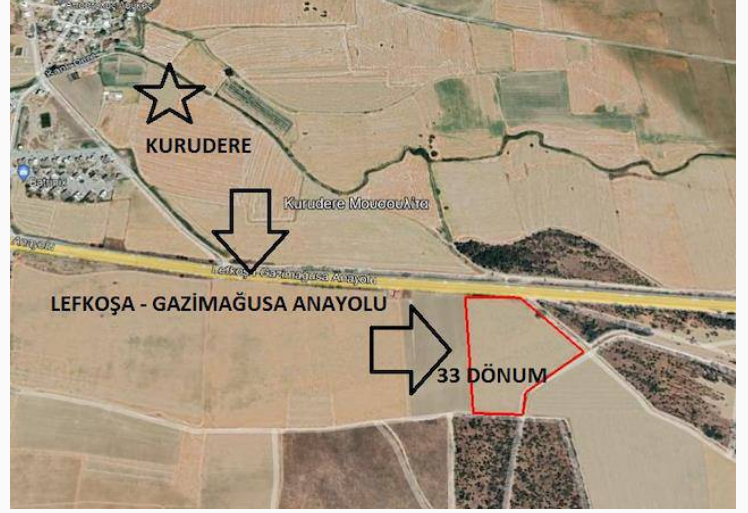

# Gazimağusa Kurudere' de Satılık 33 Dönüm Arazi

£12.000

Kurudere, Mağusa, Kıbrıs

Bu ilanının fotoğrafları  
hazır değildir

Bu ilanının fotoğrafları  
hazır değildir

İlan Numarası	82190
Acente Referansı	SA 1752
Durumu	Satılık
Konut Tipi	Arsa/Arazi
Toplam Arsa/Arazi Alanı	44163 m <sup>2</sup>

## Gazimağusa Kurudere' de Satılık 33 Dönüm Arazi

Kurudere'de satılık 33 dönüm imara açık yüksek kat izinli arazi toplam satış bedeli 400,000 stg

Daha fazla bilgi için profesyonel emlak danışmanınızı arayınız.