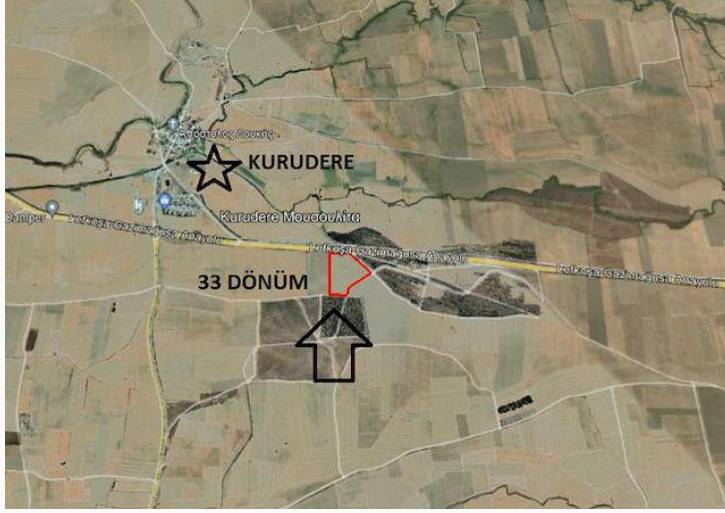

# Gazimağusa Kurudere' de Satılık 33 Dönüm Arazi

£12.000

Kurudere, Mağusa, Kıbrıs

Bu ilanının fotoğrafları  
hazır değildir

Bu ilanının fotoğrafları  
hazır değildir

İlan Numarası	82190
Acente Referansı	SA 1752
Durumu	Satılık
Konut Tipi	Arsa/Arazi
Toplam Arsa/Arazi Alanı	44163 m <sup>2</sup>

## Gazimağusa Kurudere' de Satılık 33 Dönüm Arazi

Kurudere'de satılık 33 dönüm imara açık yüksek kat izinli arazi toplam satış bedeli 400,000 stg

Daha fazla bilgi için profesyonel emlak danışmanınızı arayınız.