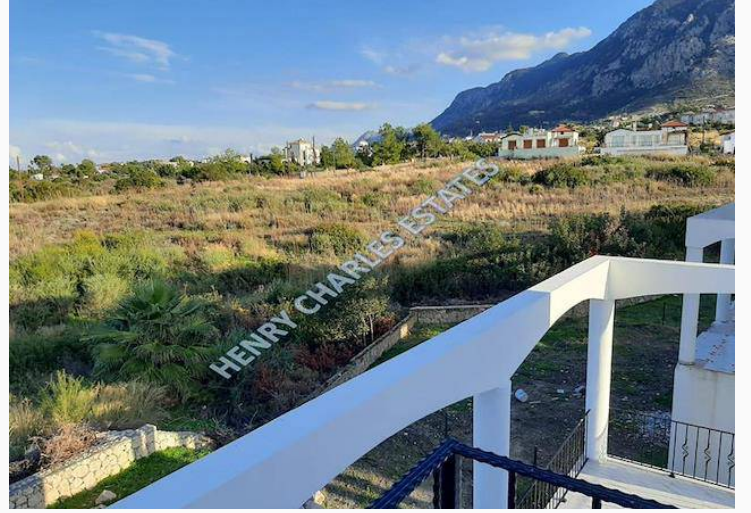

Henry Charles Estates
The Trusted Professionals

Henry Charles Estates

Kıbrıs Girne Karşıyaka'da satılık bahçeli şömineli villa

£280.000

Karşıyaka, Girne, Kıbrıs

Daha fazla bilgi için profesyonel emlak
danışmanınızı arayınız.

Narçın Timur
+90 (533) 820 2055