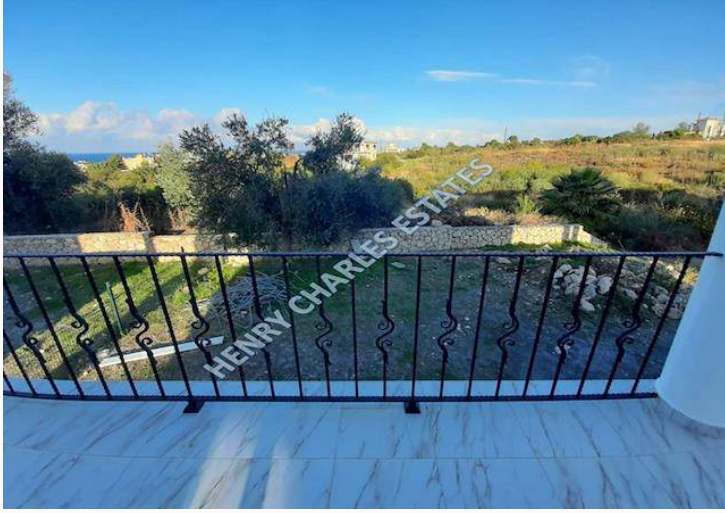

Henry Charles Estates
The Trusted Professionals

Henry Charles Estates

Kıbrıs Girne Karşıyaka'da satılık bahçeli şömineli villa

£280.000

Karşıyaka, Girne, Kıbrıs

Daha fazla bilgi için profesyonel emlak
danışmanınızı arayınız.

Narçın Timur
+90 (533) 820 2055