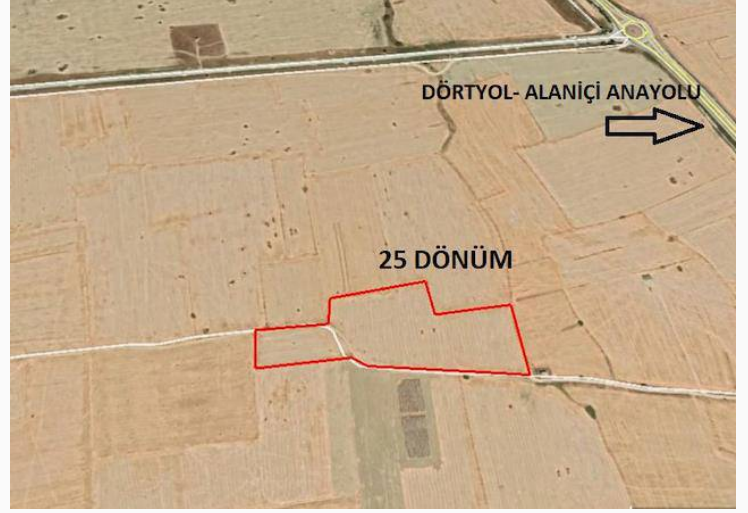

# Gazimağusa Alaniçi Köyünde Satılık 25 Dönüm Arazi

£7.000

Alaniçi, Mağusa, Kıbrıs

Bu ilanının fotoğrafları  
hazır değildir

Bu ilanının fotoğrafları  
hazır değildir

İlan Numarası 80748

Acente Referansı SA 1573

Durumu Satıldı (Aralık 2021)

Konut Tipi Arsa/Arazi

Toplam Arsa/Arazi Alanı 33457 m<sup>2</sup>

## Gazimağusa Alaniçi Köyünde Satılık 25 Dönüm Arazi

Alaniçi köyünde satılık 25 dönüm resmi yolu mevcut satılık arazi.  
dönüm satış bedeli 7,000 stg dir

Daha fazla bilgi için profesyonel emlak danışmanınızı arayınız.