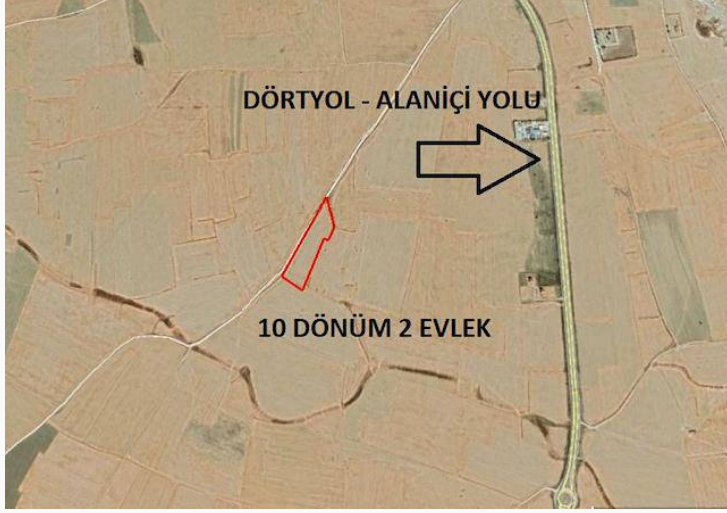

# Gazimağusa Alaniçi Köyünde Satılık 10 Dönüm Arazi

£7.000

Alaniçi, Mağusa, Kıbrıs

İlan Numarası	80715
Acente Referansı	SA 1572
Durumu	Satıldı (Aralık 2021)
Konut Tipi	Arsa/Arazi
Toplam Arsa/Arazi Alanı	14052 m <sup>2</sup>

## Gazimağusa Alaniçi Köyünde Satılık 10 Dönüm Arazi

Alaniçi köyünde satılık 10 dönüm 2 evlek arazi.

Daha fazla bilgi için profesyonel emlak danışmanınızı arayınız.

Leyla Angı  
+90 (548) 887 0010