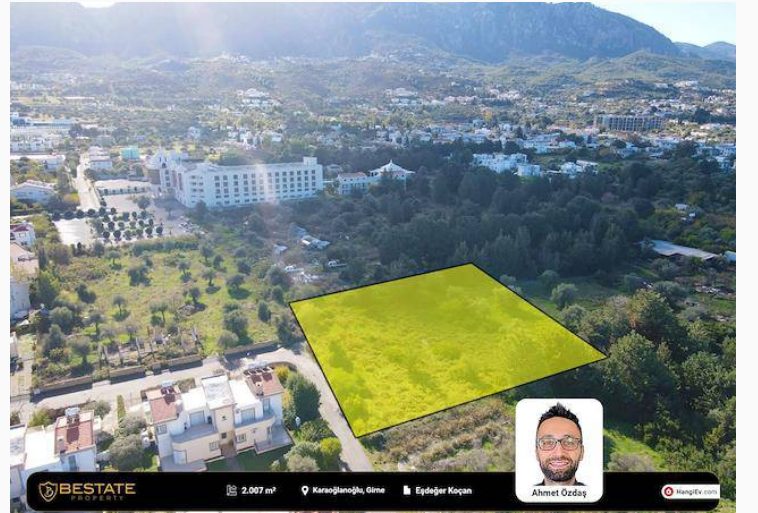

BESTATE
PROPERTY

Bestate Property

Girne Karaođlanođlu'nda 1, 5 Dönüm Satılık Arsa

£155.000

Karaođlanođlu, Girne, Kıbrıs

İlan Numarası	78822
Acente Referansı	BP-10000001960
Durumu	Satıldı (Şubat 2022)
Konut Tipi	Arsa/Arazi
Toplam Arsa/Arazi Alanı	2007 m ²
Koçan Tipi	Eşdeđer Koçan
Kat İzni	2
İmar İzni	%35 imar izni

Girne Karaođlanođlu'nda 1, 5 Dönüm Satılık Arsa

GİRNE KARAOĐLANOĐLU'NDA 1,5 DÖNÜM SATILIK ARSA !

Tüm Altyapıları Hazır

Anayola Yakın Konumda

Girne Merkeze 5 dk Sürüş Mesafesinde

2007 m² Toplam Alan

%35 İmarlı