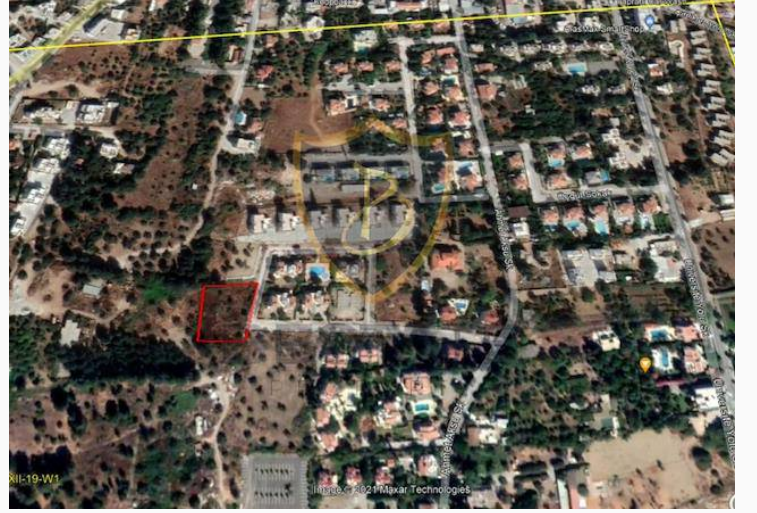

BESTATE
PROPERTY

Bestate Property

Girne Karaođlanođlu'nda 1, 5 Dönüm Satılık Arsa

£155.000

Karaođlanođlu, Girne, Kıbrıs

Daha fazla bilgi için profesyonel emlak
danışmanınızı arayınız.

Ahmet Özdaş
+90 (533) 882 3352