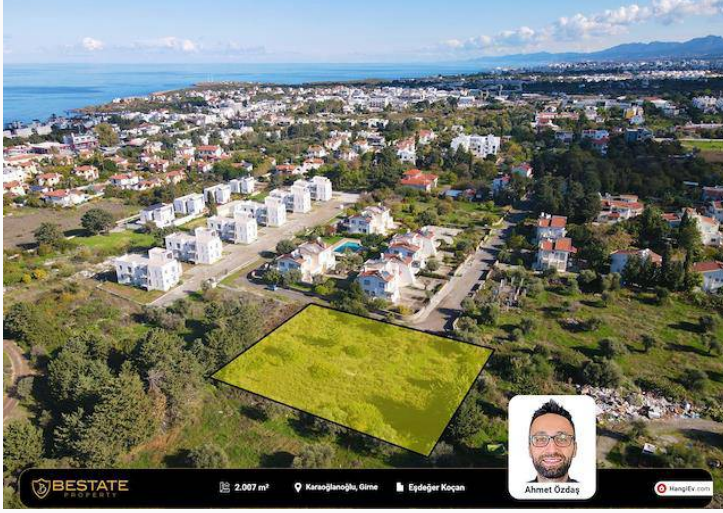

BESTATE
PROPERTY

Bestate Property

Girne Karaođlanođlu'nda 1, 5 Dönüm Satılık Arsa

£155.000

Karaođlanođlu, Girne, Kıbrıs

İlan Numarası	78822
Acente Referansı	BP-10000001960
Durumu	Satıldı (Şubat 2022)
Konut Tipi	Arsa/Arazi
Toplam Arsa/Arazi Alanı	2007 m ²
Koçan Tipi	Eşdeđer Koçan
Kat İzni	2
İmar İzni	%35 imar izni

Girne Karaođlanođlu'nda 1, 5 Dönüm Satılık Arsa

GİRNE KARAOĐLANOĐLU'NDA 1,5 DÖNÜM SATILIK ARSA !

Tüm Altyapıları Hazır

Anayola Yakın Konumda

Girne Merkeze 5 dk Sürüş Mesafesinde

2007 m² Toplam Alan

%35 İmarlı