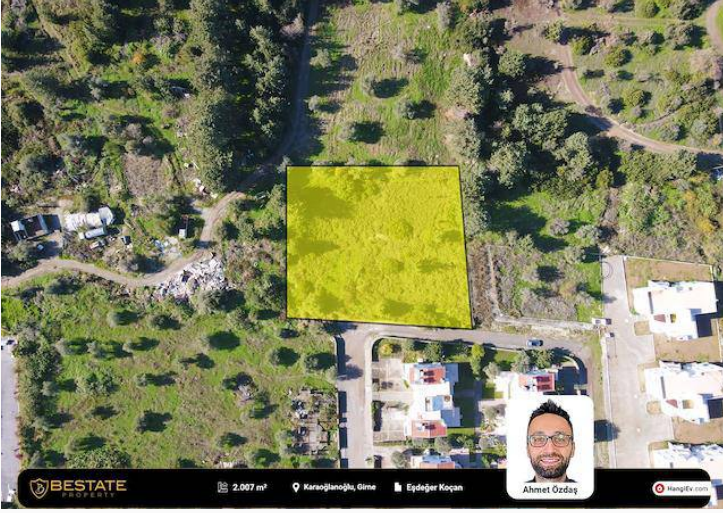

BESTATE
PROPERTY

Bestate Property

Girne Karaođlanođlu'nda 1, 5 Dönüm Satılık Arsa

£155.000

Karaođlanođlu, Girne, Kıbrıs

Daha fazla bilgi için profesyonel emlak
danışmanınızı arayınız.

Ahmet Özdaş
+90 (533) 882 3352