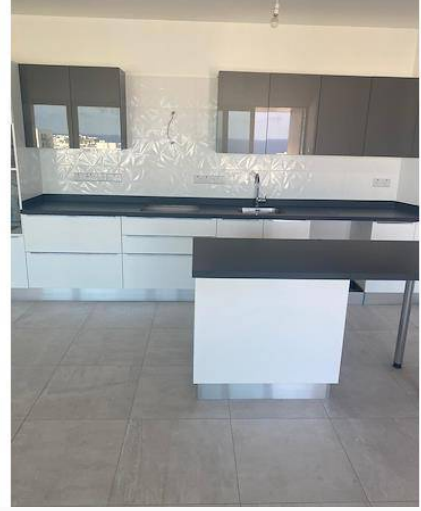

Girne Merkez Satılık Daire 2+1

£160.000

Girne Merkez, Kıbrıs

Daha fazla bilgi için profesyonel emlak danışmanınızı arayınız.

Esra Sezgin
+90 (533) 872 0279