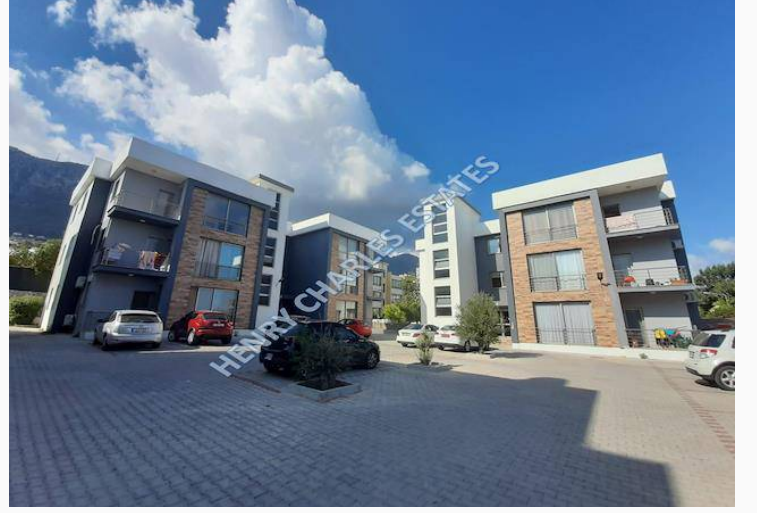

Henry Charles Estates
The Trusted Professionals

Henry Charles Estates

Kıbrıs Girne Lapta'da satılık bahçeli daire

£80.000

Lapta, Girne, Kıbrıs

İlan Numarası	76289
Acente Referansı	LA245
Durumu	Satıldı (Şubat 2024)
Konut Tipi	Daire
Kullanılabilir İç Alan	100 m ²
Kat	Zemin Kat
İnşaat Yılı	2021
Havuz	Havuz Yok
Bahçe	Var
Oturma Odası	1